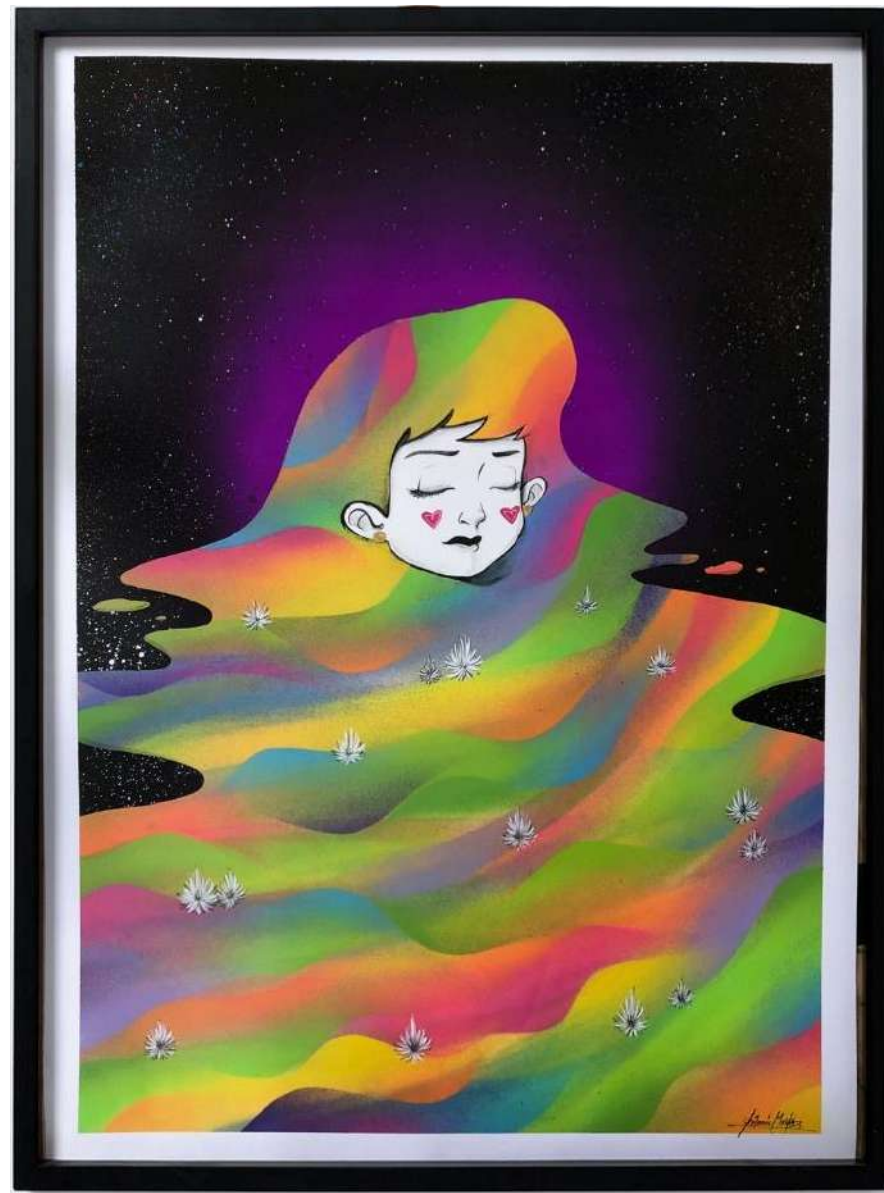

Ophélio
Spray e acrílica em papel Fabriano, 350g - 65x50cm **R$ 1.300,00**

Ninféia

Spray e acrílica sobre papel Canson The Wall 220g. 70x50cm. **R$ 1.170,00**
2021