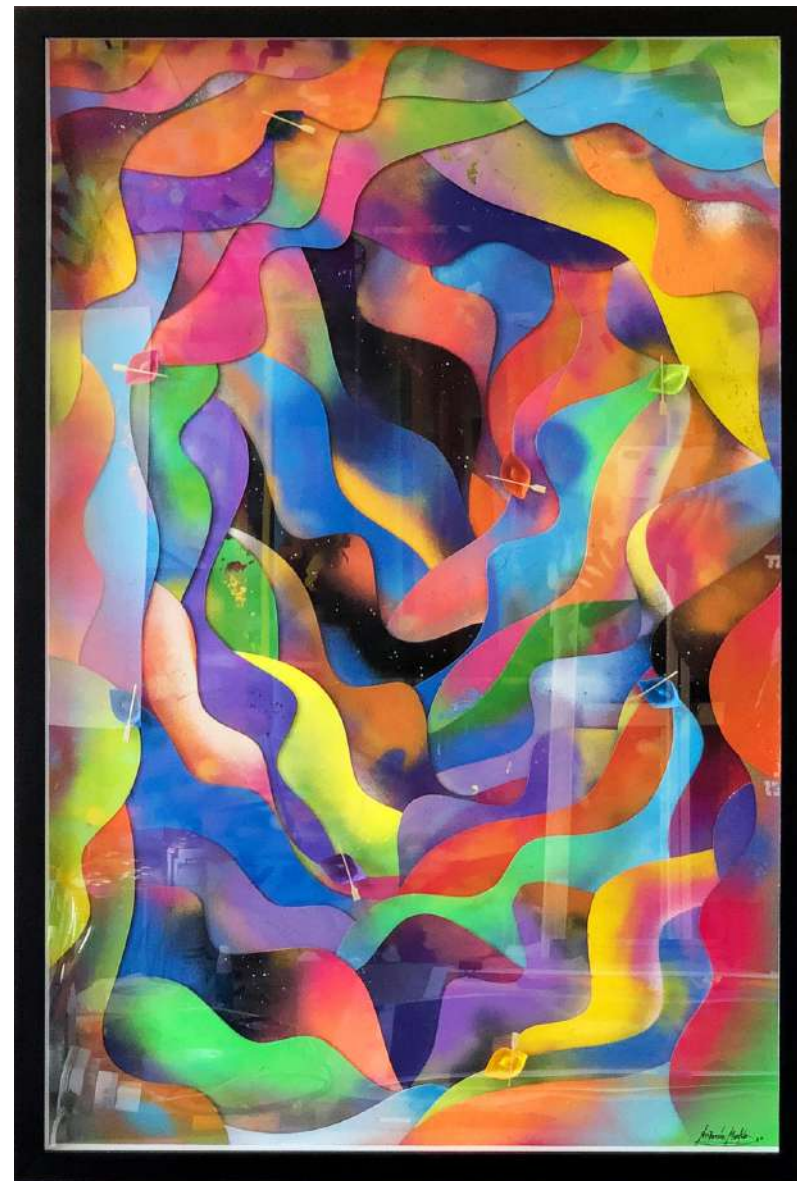

Nebulosas com Navegantes
Spray em papel cartão 240g (2019/2021) - 75X50cm – 2022

R$ 1.885,00