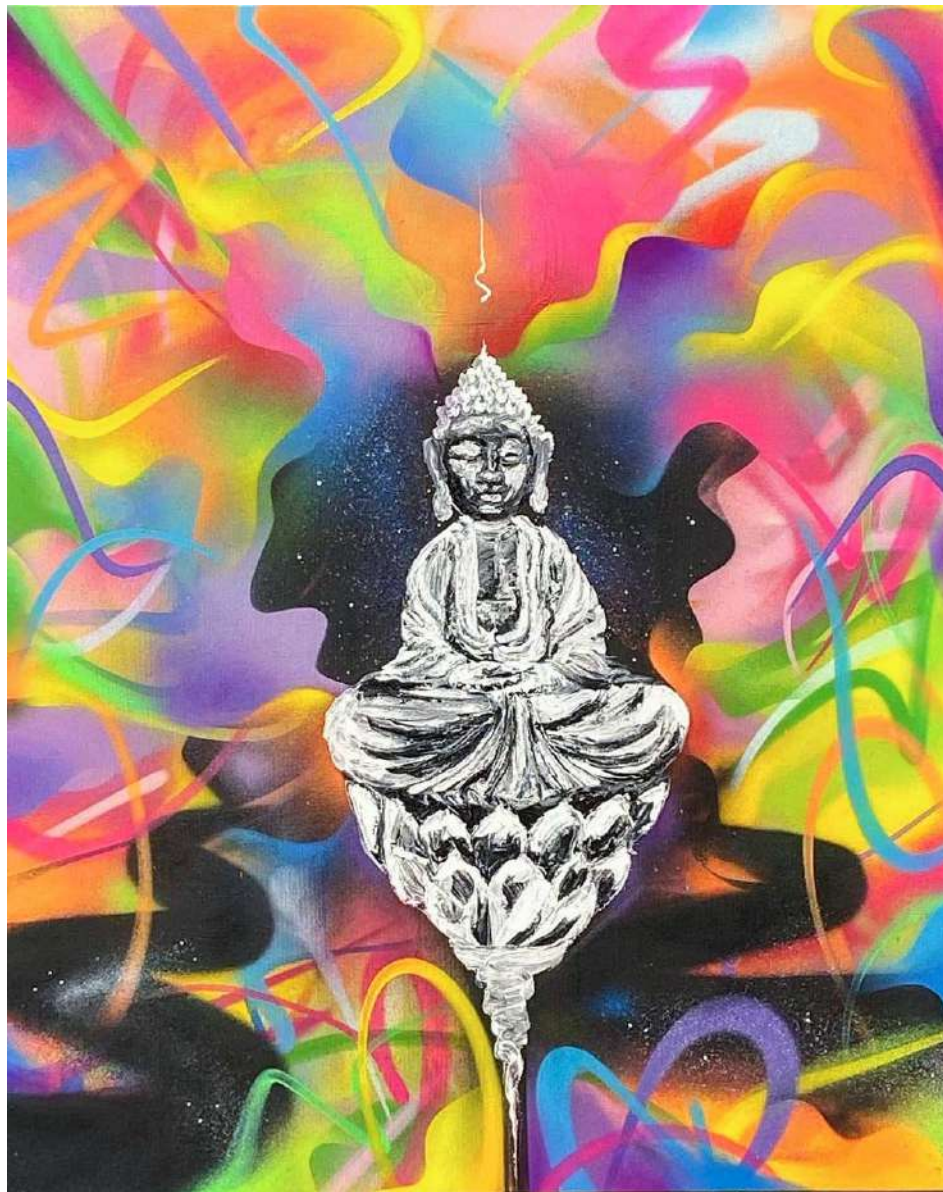

Autorretrato com alguns Girassóis

Spray, acrílica e giz pastel seco em tela 1.50X90cm - 2022

PORTFÓLIO

A exposição Portfólio reúne um conjunto de pinturas produzidas por Antonio Mosko entre 2019 a 2026, apresentando diferentes momentos e caminhos de sua produção recente. A mostra inclui trabalhos das séries Cumulus, Série Cinza, Ador e Navegantes, evidenciando investigações visuais desenvolvidas ao longo desse período.

Navegantes – a partir de “Impressão nascer do Sol” Monet
Spray em Eucatex 50X46cm - 2022

R\$ 585,00

Estudo ST – Céu Monet
Spray em Eucatex 46X32cm - 2022

R\$ 180,00

DESVIO DE COR SÉRIE

Desvio de Cores N01

Spray sobre tela painel 80X60cm – 2017

Desvio de Cores N3

Spray sobre tela painel 1.00X80cm – 2021

Exposições: Galeria Detalhe 2021

R\$ 4.200,00

Equilíbrio em Movimento

Spray e acrílica sobre tela painel. 1.00x80cm.

Antonio Mosko e Dom Ramalho – Expo “Nirvana” 2021