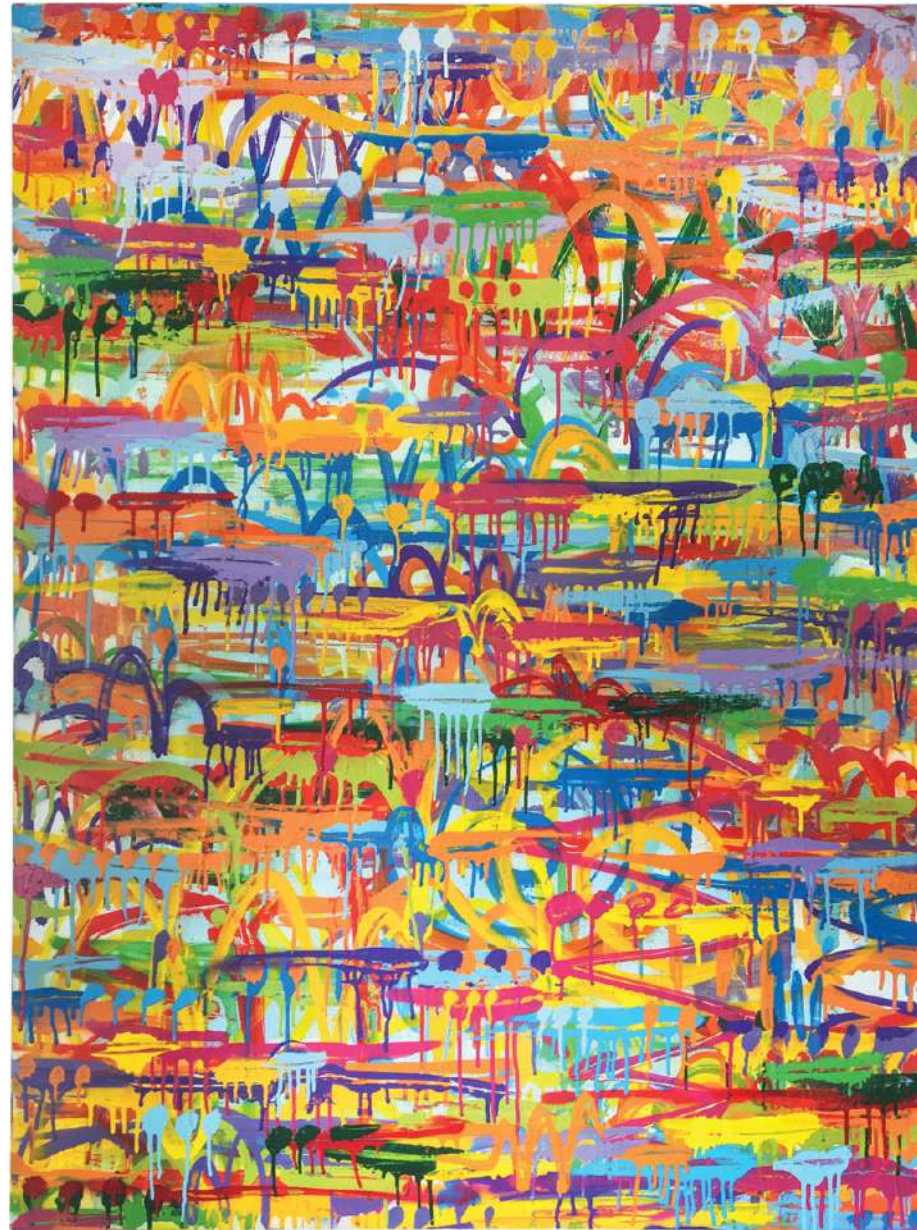

Autorretrato com alguns Girassóis

Spray, acrílica e giz pastel seco em tela 1.50X90cm - 2022

PORTFÓLIO

A exposição Portfólio reúne um conjunto de pinturas produzidas por Antonio Mosko entre 2019 a 2026, apresentando diferentes momentos e caminhos de sua produção recente. A mostra inclui trabalhos das séries Cumulus, Série Cinza, Ador e Navegantes, evidenciando investigações visuais desenvolvidas ao longo desse período.

Partindo de sua pesquisa com técnicas de spray e técnicas mistas diversas, as obras transitam entre composições baseadas em grafismos infantis e construções pictóricas que avançam para narrativas visuais mais profundas, explorando camadas, gestos e relações entre forma e cor.

SÉRIE DE IPÊS

Ipe séries – Cumulus
Spray e acrílica em tela 70X50cm - 2025

R\$ 520,00

Ipe séries – Cumulus
Spray em lona 80X60cm - 2023

R\$ 455,00

Ipe séries – Azul Nublado
Spray em madeira 60X32cm - 2023 **R\$ 195,00**

CUMULUS

Cumulus – N12
Spray em madeira 78X41cm - 2023

R\$ 650,00

Cumulus em cores
Tela painel 1,20x90cm –
2016 – Spray sobre tela.

Notas: *Exposição Cumulus*
2016.
Exposição “Múltiplas
Perspectivas” ArtLab
Gallery – 2016.