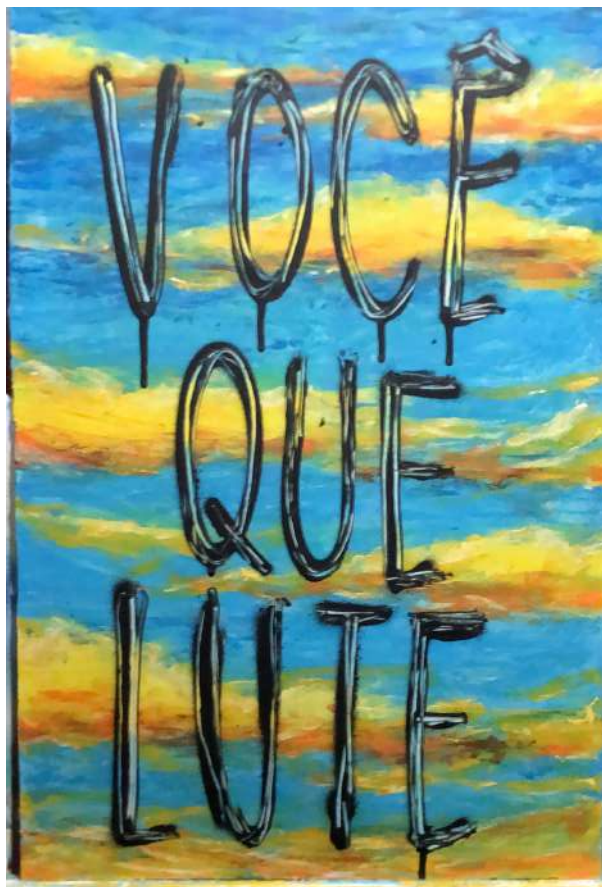

Autorretrato com alguns Girassóis

Spray, acrílica e giz pastel seco em tela 1.50X90cm - 2022

PORTFÓLIO

A exposição Portfólio reúne um conjunto de pinturas produzidas por Antonio Mosko entre 2019 a 2026, apresentando diferentes momentos e caminhos de sua produção recente. A mostra inclui trabalhos das séries Cumulus, Série Cinza, Ador e Navegantes, evidenciando investigações visuais desenvolvidas ao longo desse período.

Spray e acrílica em tela – 1.40x93cm – 2021

R\$ 13.000,00

Questão de Tempo

Spray e acrílica em tela – detalhes em folhas de ouro
85x70cm – 2021

R\$ 3.250,00

VERDADES SECRETAS

Um lindo girassol
Spray em Eucatex – 46x32cm – 2022 **R\$ 260,00**

Belo por do sol
Spray em Eucatex – 46x32cm – 2022 **R\$ 260,00**

Céu tranquilo
Spray em Eucatex – 50x46cm – 2022 **R\$ 3250,00**

VERDADES SECRETAS

Mar manso
Spray em Eucatex – 46x32cm – 2022 **R\$ 260,00**

Motivação
Spray em Eucatex – 46x32cm – 2022 **R\$ 260,00**

Incríveis Flores roxas
Spray em Eucatex – 50x46cm – 2022 **R\$ 325,00**

**Navegantes – Origami séries
(ITEM POR ENCOMENDA)**

Spray sobre papel 200g, origami
e remo de madeira esculpido a
mão, montados em moldura
caixa (vidro) 15x21cm.