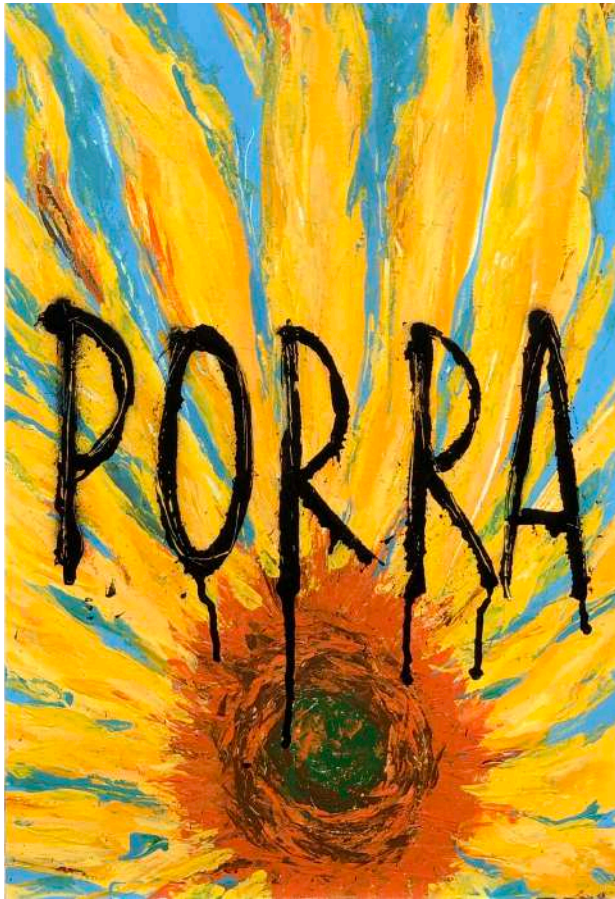

Spray e acrílica em tela – 1.40x93cm – 2021

R\$ 13.000,00

Questão de Tempo

Spray e acrílica em tela – detalhes em folhas de ouro
85x70cm – 2021

R\$ 3.250,00

VERDADES SECRETAS

Um lindo girassol
Spray em Eucatex – 46x32cm – 2022 **R\$ 260,00**

Belo por do sol
Spray em Eucatex – 46x32cm – 2022 **R\$ 260,00**

Céu tranquilo
Spray em Eucatex – 50x46cm – 2022 **R\$ 3250,00**

VERDADES SECRETAS

Mar manso
Spray em Eucatex – 46x32cm – 2022 **R\$ 260,00**