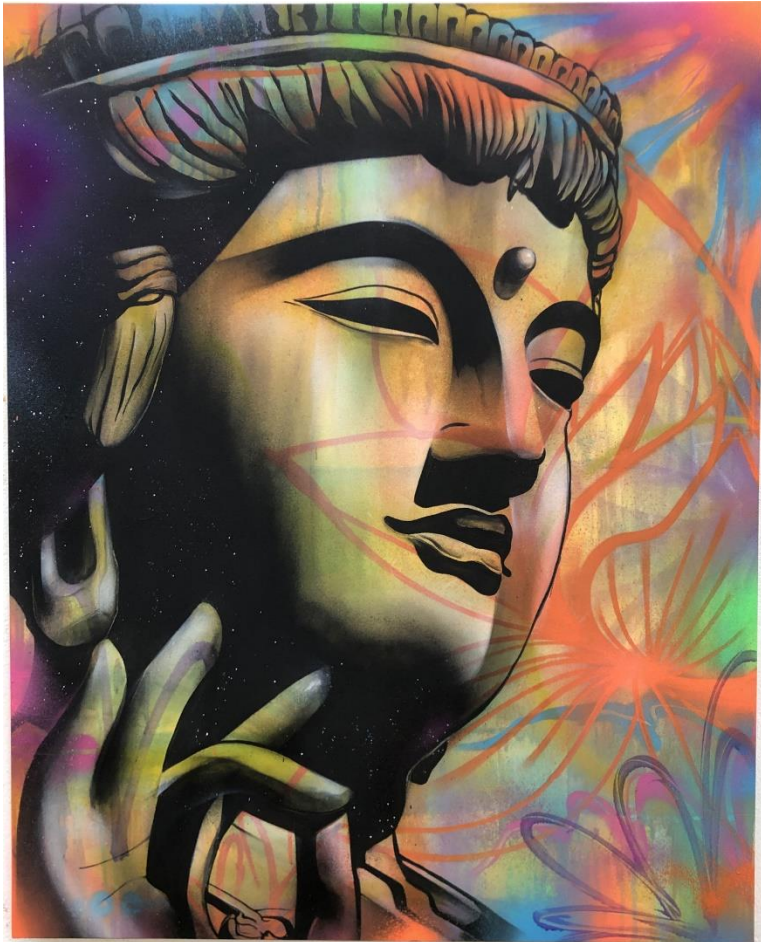

ENCOMENDAS

Buda - Cumulus
Spray e acrílica em tela painel 1.00x80cm - 2021.