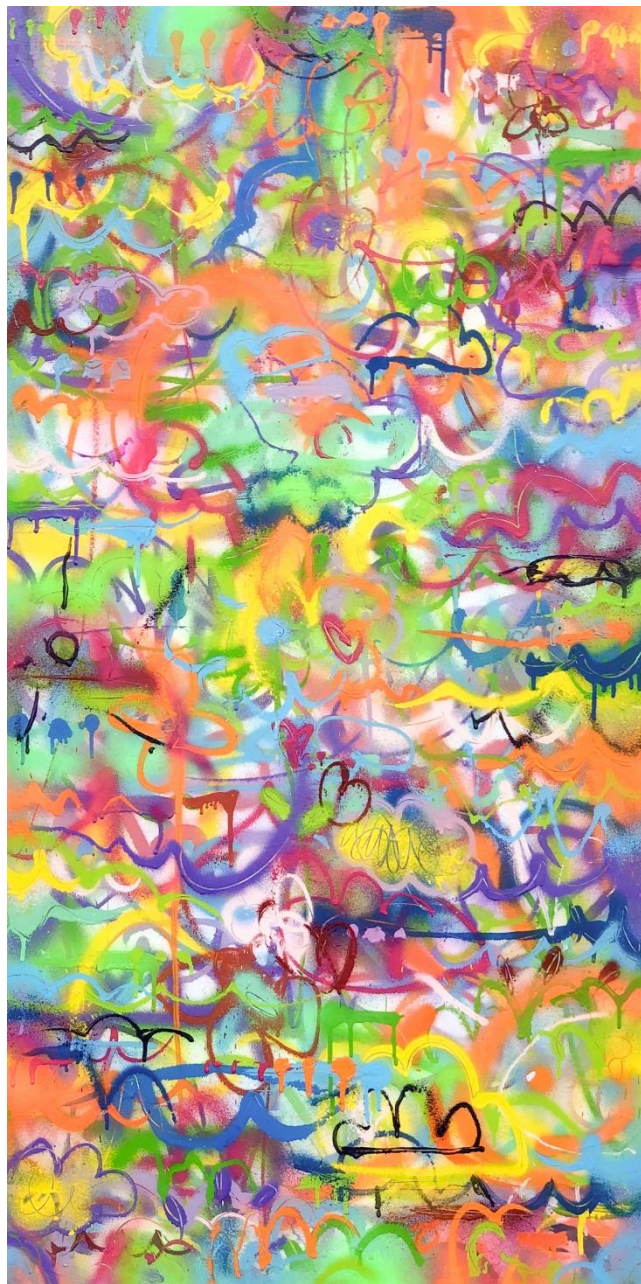

Ipe séries – nublado com Rosa

Spray em madeira 60X25cm -
2023

R\$ 120,00 - cada

Ipê séries – Amarelo nublado

Spray e acrílica em madeira
99X59cm – 2023

R\$ 400,00

Ipe séries – Cumulus
Spray em lona 80X60cm - 2023

R\$ 200,00

Ipe séries – Azul Nublado
Spray em madeira 60X42cm - 2023

R\$ 130,00

Ipe séries – Laranja e Rosa
Spray em madeira 60X42cm - 2023

R\$ 130,00

Cumulus – N12
Spray em madeira 78X41cm - 2023

R\$ 500,00