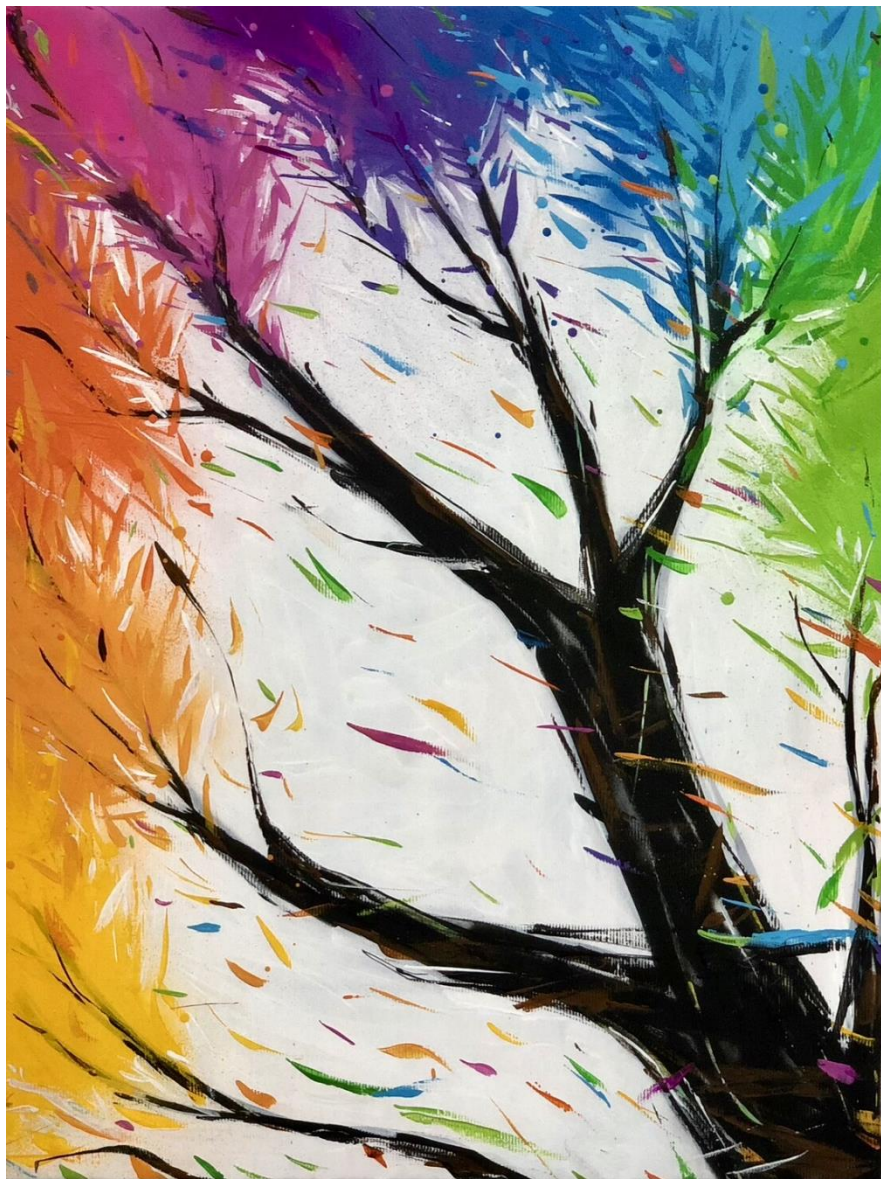

Ipe séries – nublado com Rosa

Spray em madeira 60X25cm -
2023

R\$ 120,00 - cada

Ipê séries – Amarelo nublado

Spray e acrílica em madeira
99X59cm – 2023

R\$ 400,00

Ipe séries – Cumulus
Spray em lona 80X60cm - 2023

R\$ 200,00

Ipe séries – Azul Nublado
Spray em madeira 60X42cm - 2023

R\$ 130,00

Ipe séries – Laranja e Rosa
Spray em madeira 60X42cm - 2023

R\$ 130,00

Cumulus – N12
Spray em madeira 78X41cm - 2023

R\$ 500,00