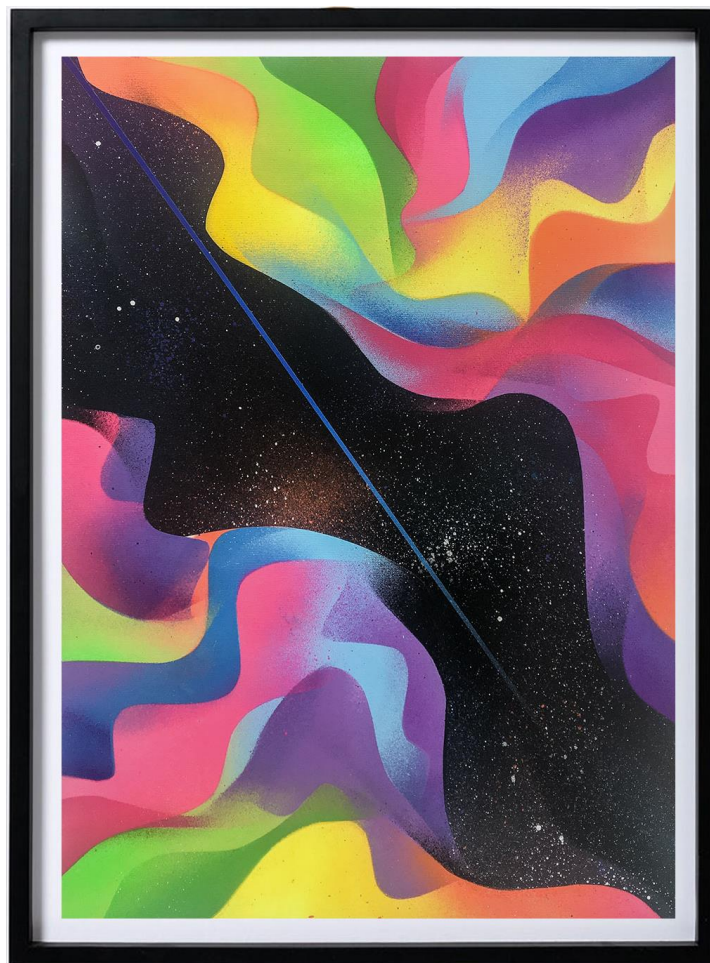

R\$ 140,00

Menino - Cumulus

Spray , acrílica e giz de cera sobre madeira eucatex, 48X35cm – 2022

R\$ 140,00

Sem título
29,7x42cm – 2019 –Spray sobre papel Canson
300gsm.

R\$ 150,00

Sem título
29,7x42cm – 2019 –Spray sobre papel Canson
300gsm.

R\$ 500,00

Nebulosa Espacial 01

A3 29x42,7cm – 2019 – Spray sobre papel
Fabriano 300gsm.

R\$ 200,00

Desvio de Cores N3

Spray sobre tela painel 1.00X80cm – 2021
Exposições: *Galeria Detalhe 2021*

R\$ 4.000,00

DESVIO DE COR SÉRIE

Equilíbrio em Movimento

Spray e acrílica sobre tela painel. 1.00x80cm.

Antonio Mosko e Dom Ramalho – Expo “Nirvana” 2021

R\$ 5.000,00

Cumulus em cores

Tela painel 1,20x90cm –
2016 – Spray sobre tela.