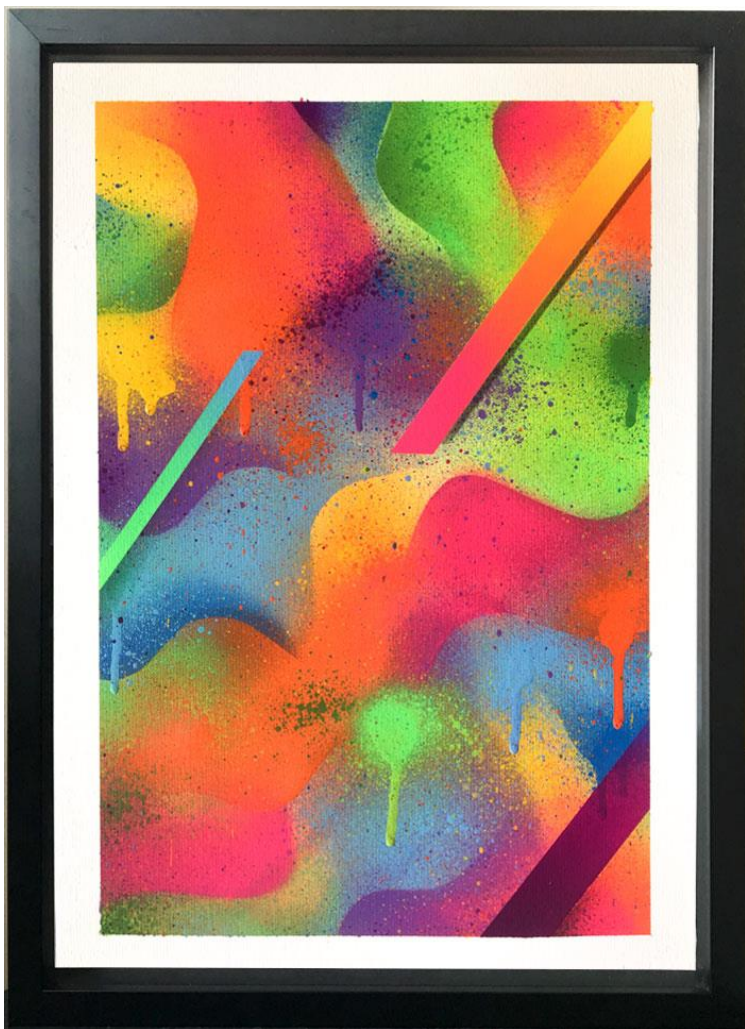

R\$ 2.000,00

DIGITAIS DE MONET - usando os dedos

Navegantes – a partir de “Impressão nascer do Sol” Monet
Spray em Eucatex 50X46cm - 2022

R\$ 400,00

Estudo ST – Céu Monet
Spray em Eucatex 46X32cm - 2022

R\$ 150,00

Tempo - Cumulus

Spray e giz de cera sobre madeira eucatex, 48X35cm – 2022

R\$ 140,00

Casinha com cerca elétrica - Cumulus

Spray e giz de cera sobre madeira eucatex, 45X45cm – 2022

R\$ 140,00

Flor - Cumulus

Spray , giz de cera e acrílica sobre madeira eucatex, 48X35cm – 2022

R\$ 140,00

Menino - Cumulus

Spray , acrílica e giz de cera sobre madeira eucatex, 48X35cm – 2022

R\$ 140,00

Sem título
29,7x42cm – 2019 –Spray sobre papel Canson
300gsm.

R\$ 150,00

Sem título
29,7x42cm – 2019 –Spray sobre papel Canson
300gsm.