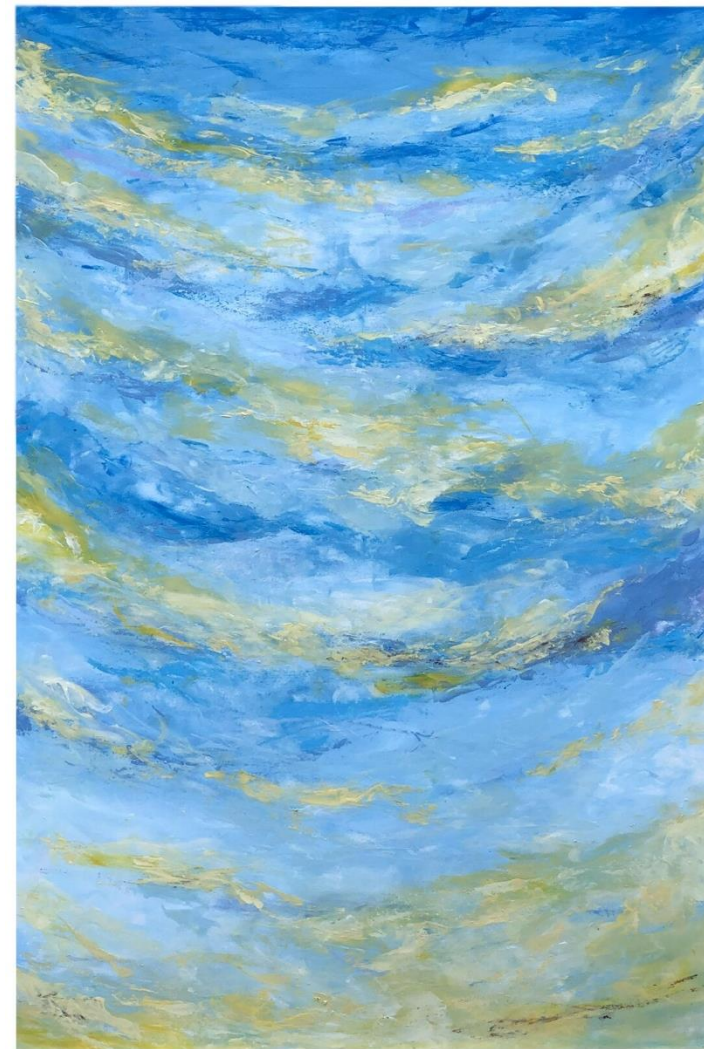

R\$ 2.000,00

DIGITAIS DE MONET - usando os dedos

Navegantes – a partir de “Impressão nascer do Sol” Monet
Spray em Eucatex 50X46cm - 2022

R\$ 400,00

Estudo ST – Céu Monet
Spray em Eucatex 46X32cm - 2022

R\$ 150,00