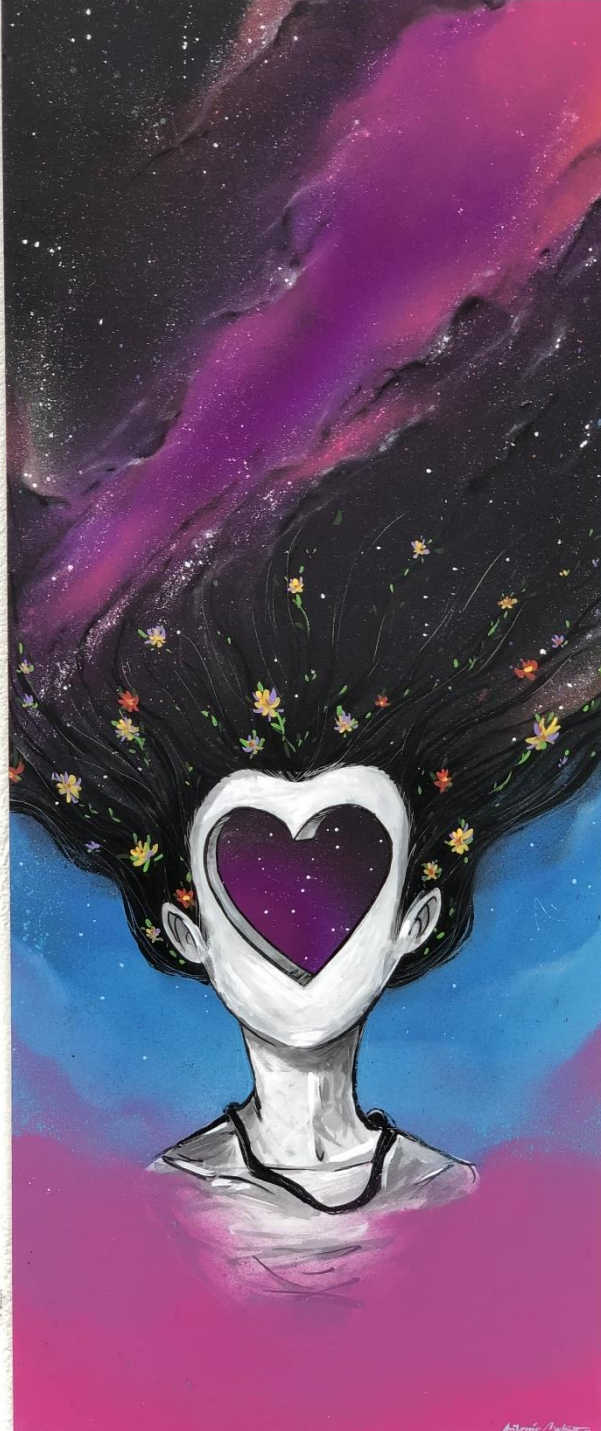

Antunes Marques

Ophélio

Spray e acrílica em papel Fabriano, 350g - 65x50cm

R\$ 1.000,00

Ecos com Flores

Spray e acrílica em madeira - 65x25cm - 2023

R\$ 250,00

Nebulosas com navegantes