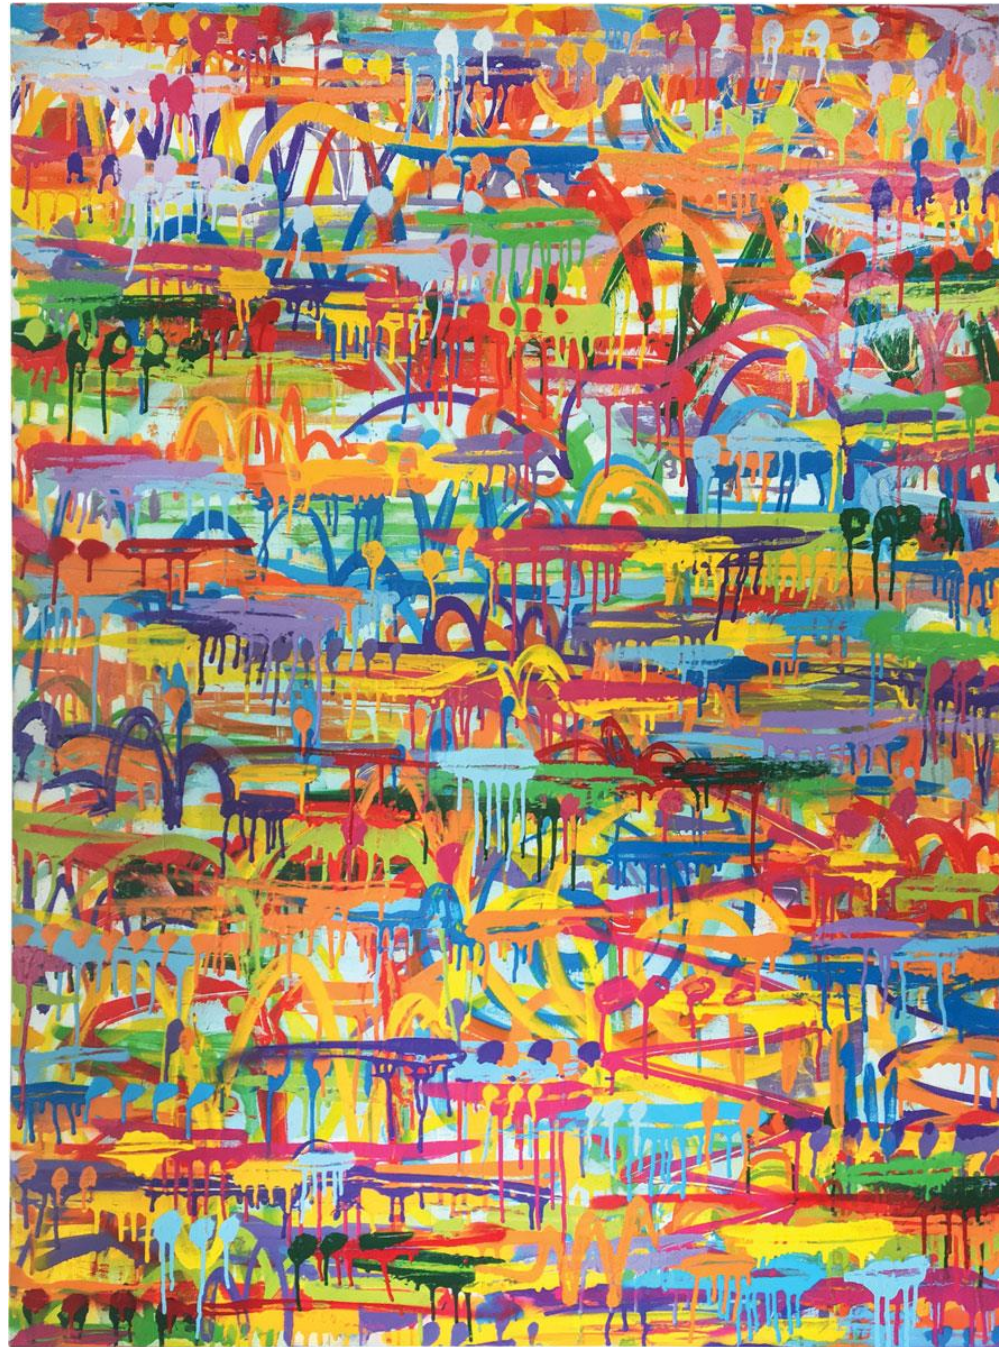

DESVIO DE COR SÉRIE

Equilíbrio em Movimento

Spray e acrílica sobre tela painel. 1.00x80cm.

Antonio Mosko e Dom Ramalho – Expo “Nirvana” 2021

R\$ 5.000,00

Cumulus em cores

Tela painel 1,20x90cm –
2016 – Spray sobre tela.

notas: *Exposição Cumulus*
2016.

Exposição “Múltiplas
Perspectivas” ArtLab
Gallery – 2016.

SAV – Salão Artes Vinhedo,
2019

Marcelo Neves Art Gallery
2020

Disponível ZIV Gallery

Frida com flores Mosko

Spray, acrílica giz seco e oleoso em tela painel 1,00x80cm - 2022