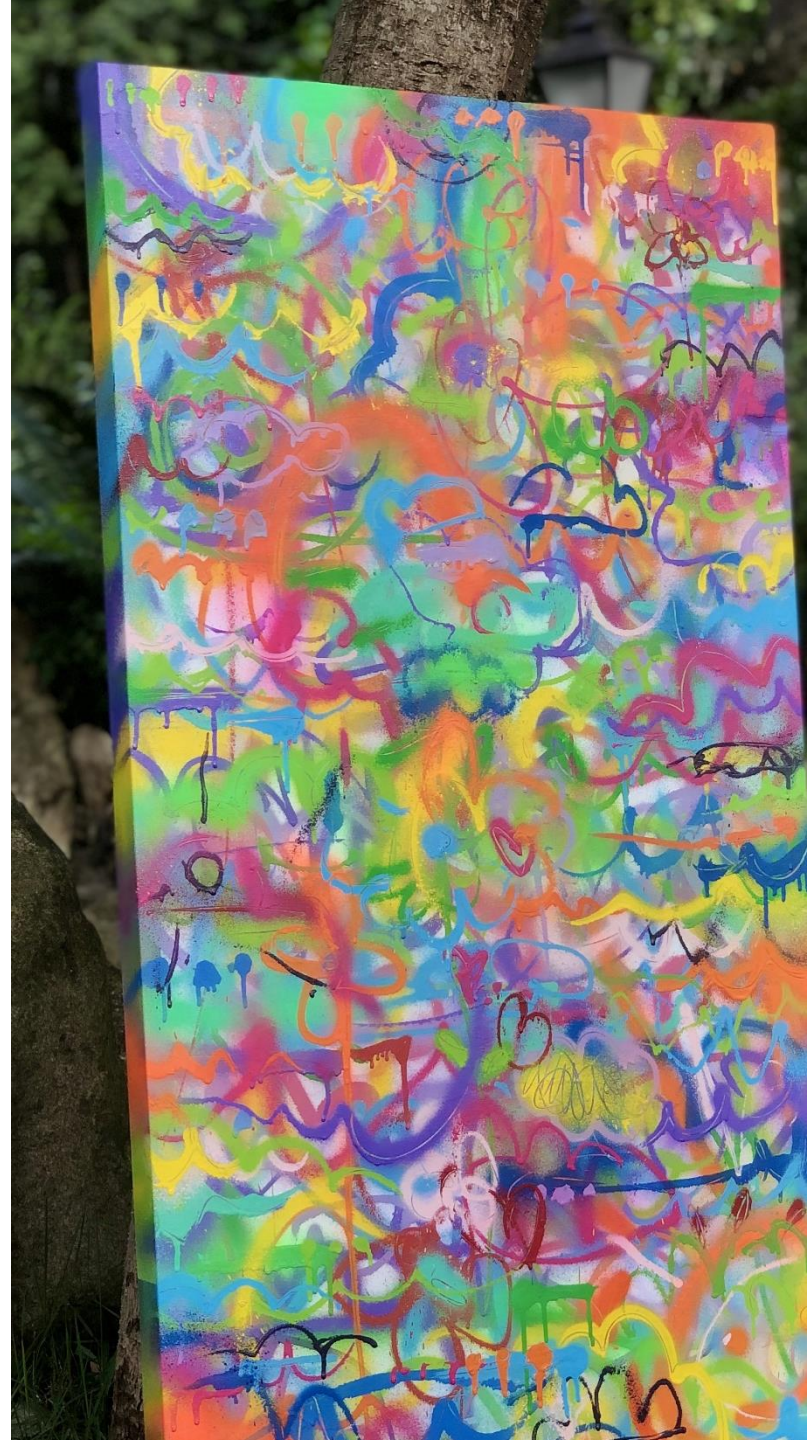

Balanço – Ecos Atemporais
Spray e acrílica em tela - 80X50cm – 2023