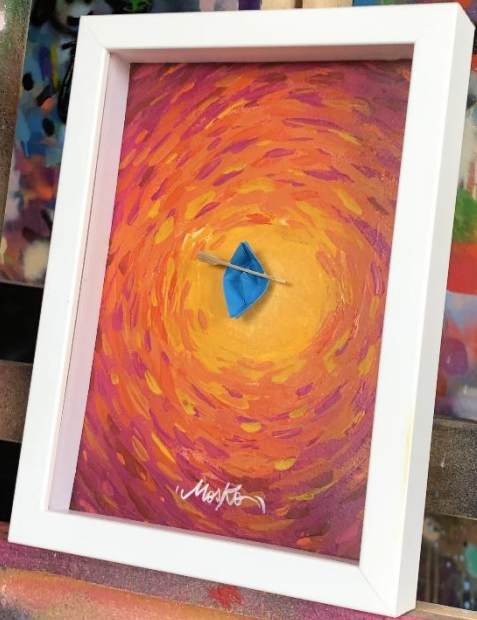

Disponível ZIV Gallery

Autorretrato

Spray, acrílica e giz oleoso em tela. 1,050x80cm - 2022

R\$ 3.000,00

ADOR SÉRIES

Paçoca ADOR

Spray em folha Montval Canson 300g 50x50cm – 2021
moldura não incluída

R\$ 200,00

ADOR #2

Spray e acrílica em tela – 80X60cm – 2022

R\$ 900,00

ENCOMENDAS

Buda - Cumulus
Spray e acrílica em tela painel 1.00x80cm - 2021.

Ipê - Cumulus
Spray e acrílica em tela painel 1.00x1.00cm - 2022.

Vader- Cumulus
Spray e acrílica em tela painel 1.00x80cm - 2021.

[Consultar](#)

**Navegantes – Origami séries
(diversos por encomenda)**
Spray sobre papel 200g, origami
e remo de madeira esculpido a
mão, montados em moldura
caixa (vidro) 15x21cm.

R\$ 130,00 - cada

Flores