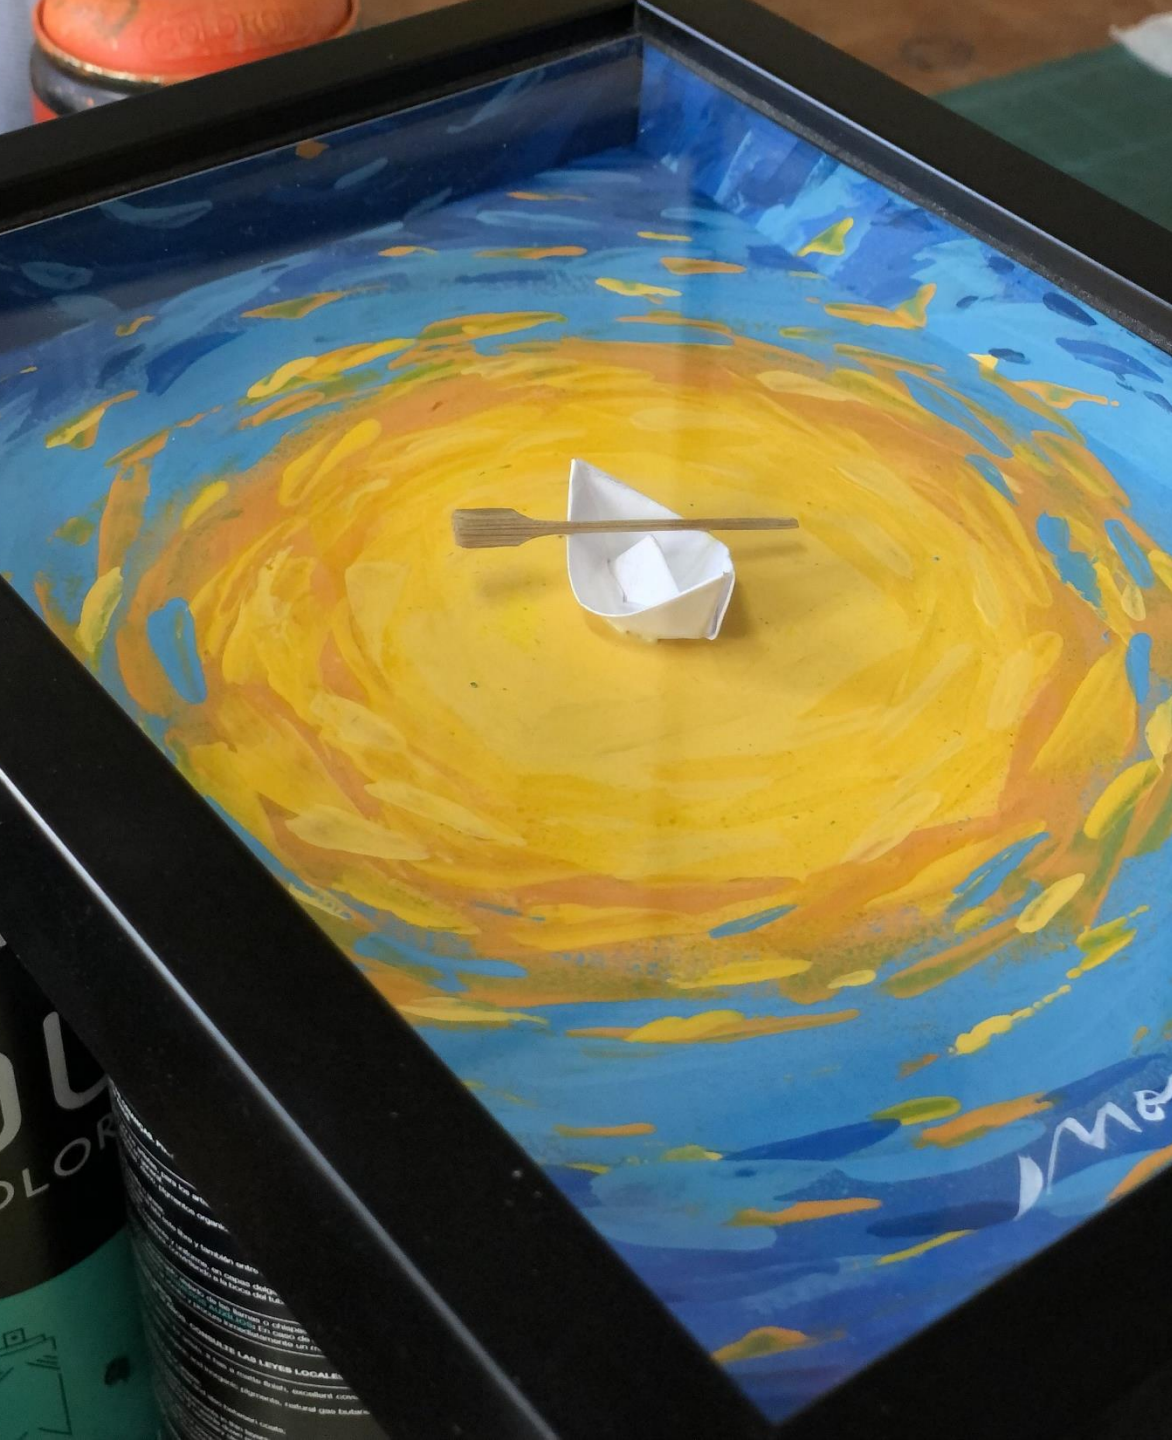

**Navegantes – Origami séries
(diversos por encomenda)**
Spray sobre papel 200g, origami
e remo de madeira esculpido a
mão, montados em moldura
caixa (vidro) 15x21cm.

R$ 130,00 - cada