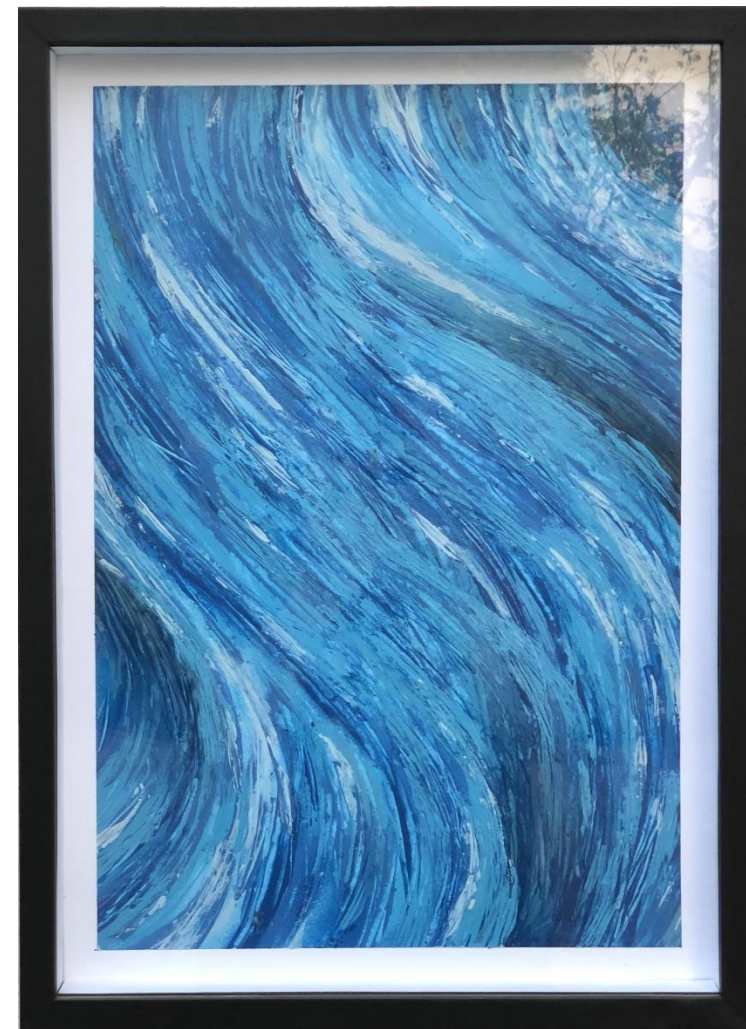

Sem título
29,7x42cm – 2019 –Spray sobre papel Canson
300gsm.

R$ 150,00