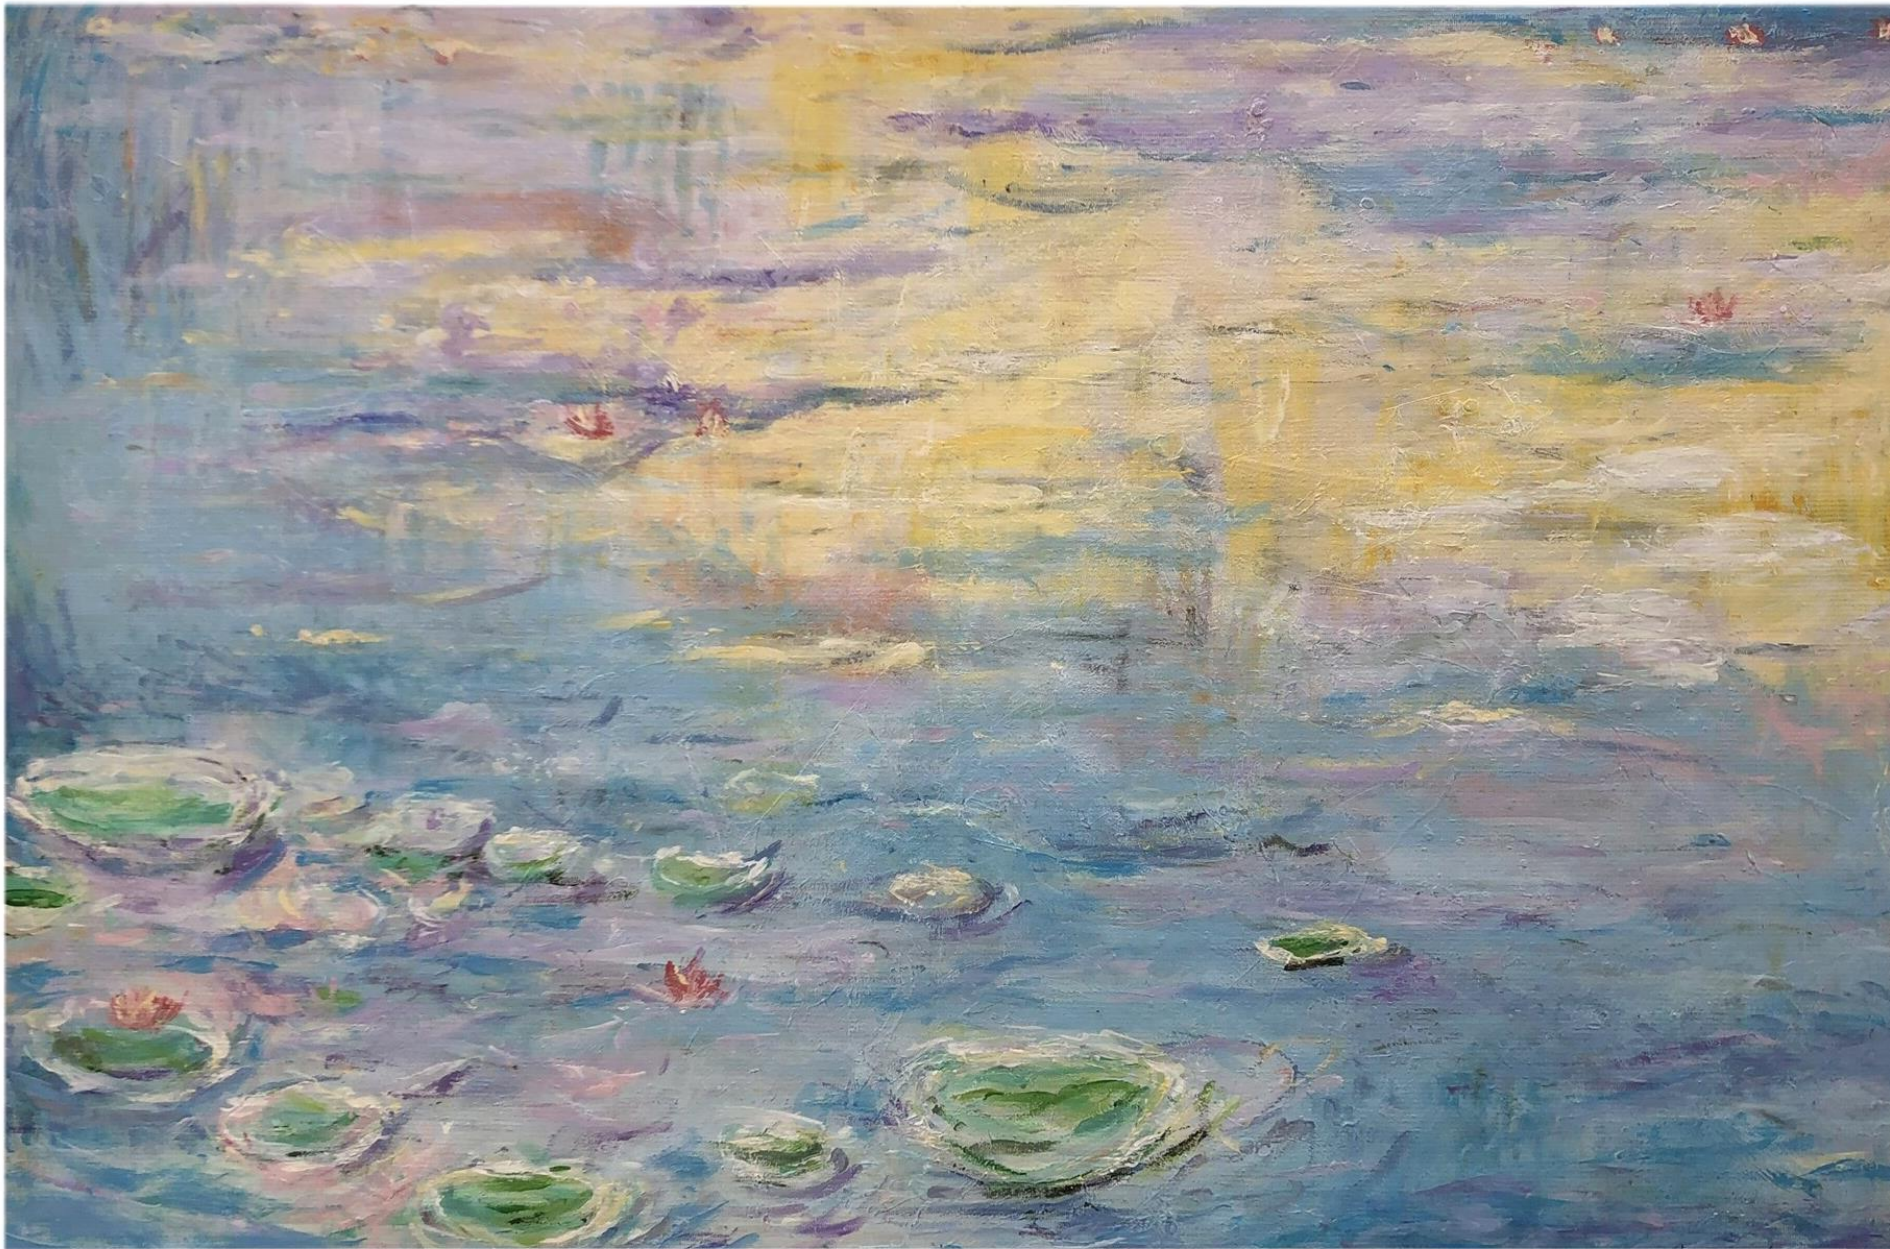

Tráfego
75x55cm – 2021 – Spray e acrílica sobre papel Canson Montval
300gsm.

R\$ 2.000,00

Detalhes

Ninféia
Spray e acrílica sobre papel Canson The
Wall 220g. 70x50cm. 2021

R\$ 1.300,00

Nenúfares – Estudo a partir de Monet
Spray em lona sintética/painel 1,20X90cm - 2022