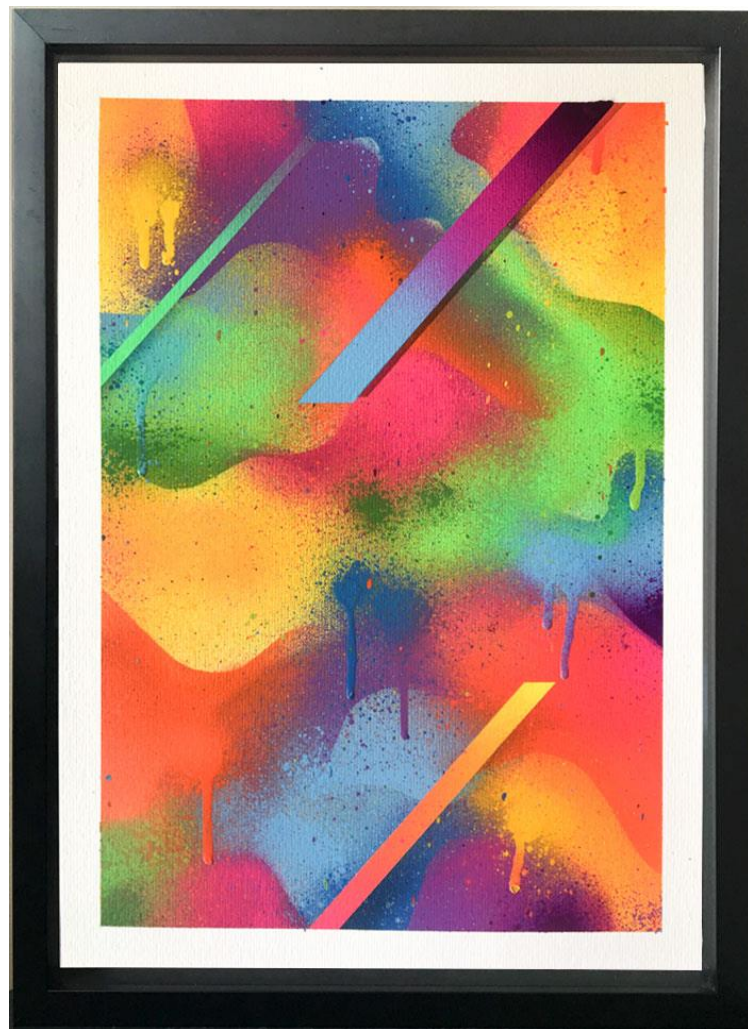

Tempo - Cumulus

Spray e giz de cera sobre madeira eucatex, 48X35cm – 2022

R\$ 140,00

Casinha com cerca elétrica - Cumulus

Spray e giz de cera sobre madeira eucatex, 45X45cm – 2022

R\$ 140,00

Flor - Cumulus

Spray , giz de cera e acrílica sobre madeira eucatex, 48X35cm – 2022

R\$ 140,00

Menino - Cumulus

Spray , acrílica e giz de cera sobre madeira eucatex, 48X35cm – 2022

R\$ 140,00

Sem título
29,7x42cm – 2019 –Spray sobre papel Canson
300gsm.

R\$ 150,00

Sem título
29,7x42cm – 2019 –Spray sobre papel Canson
300gsm.

DESVIO DE COR SÉRIE

Equilíbrio em Movimento

Spray e acrílica sobre tela painel. 1.00x80cm.

Antonio Mosko e Dom Ramalho – Expo “Nirvana” 2021

R\$ 5.000,00

Cumulus em cores

Tela painel 1,20x90cm –
2016 – Spray sobre tela.