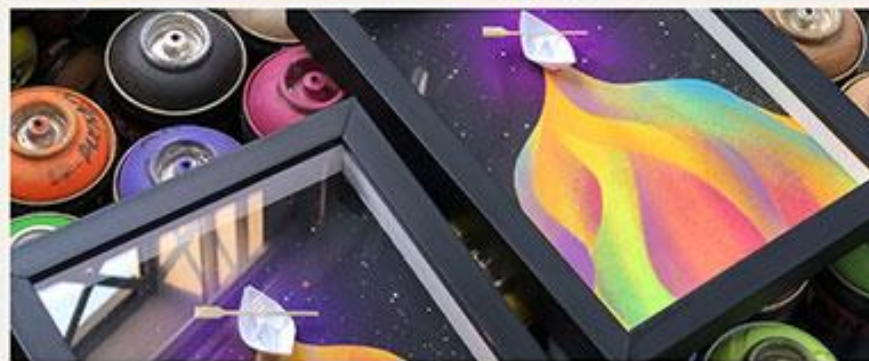

**Navegantes – Origami séries
(diversos por encomenda)**
Spray sobre papel 200g, origami
e remo de madeira esculpido a
mão, montados em moldura
caixa (vidro) 15x21cm.

R$ 130,00 - cada