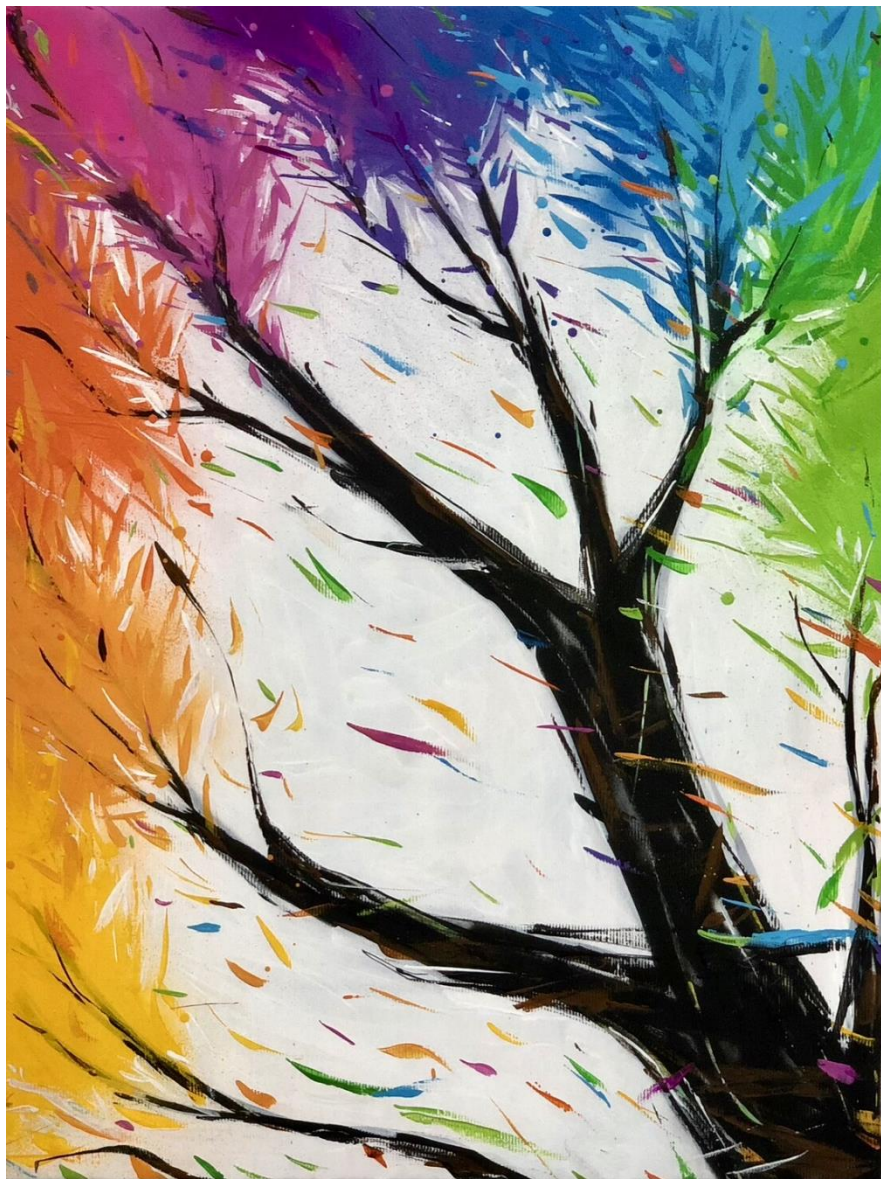

Ipe séries – Cumulus
Spray em lona 80X60cm - 2023

R$ 200,00