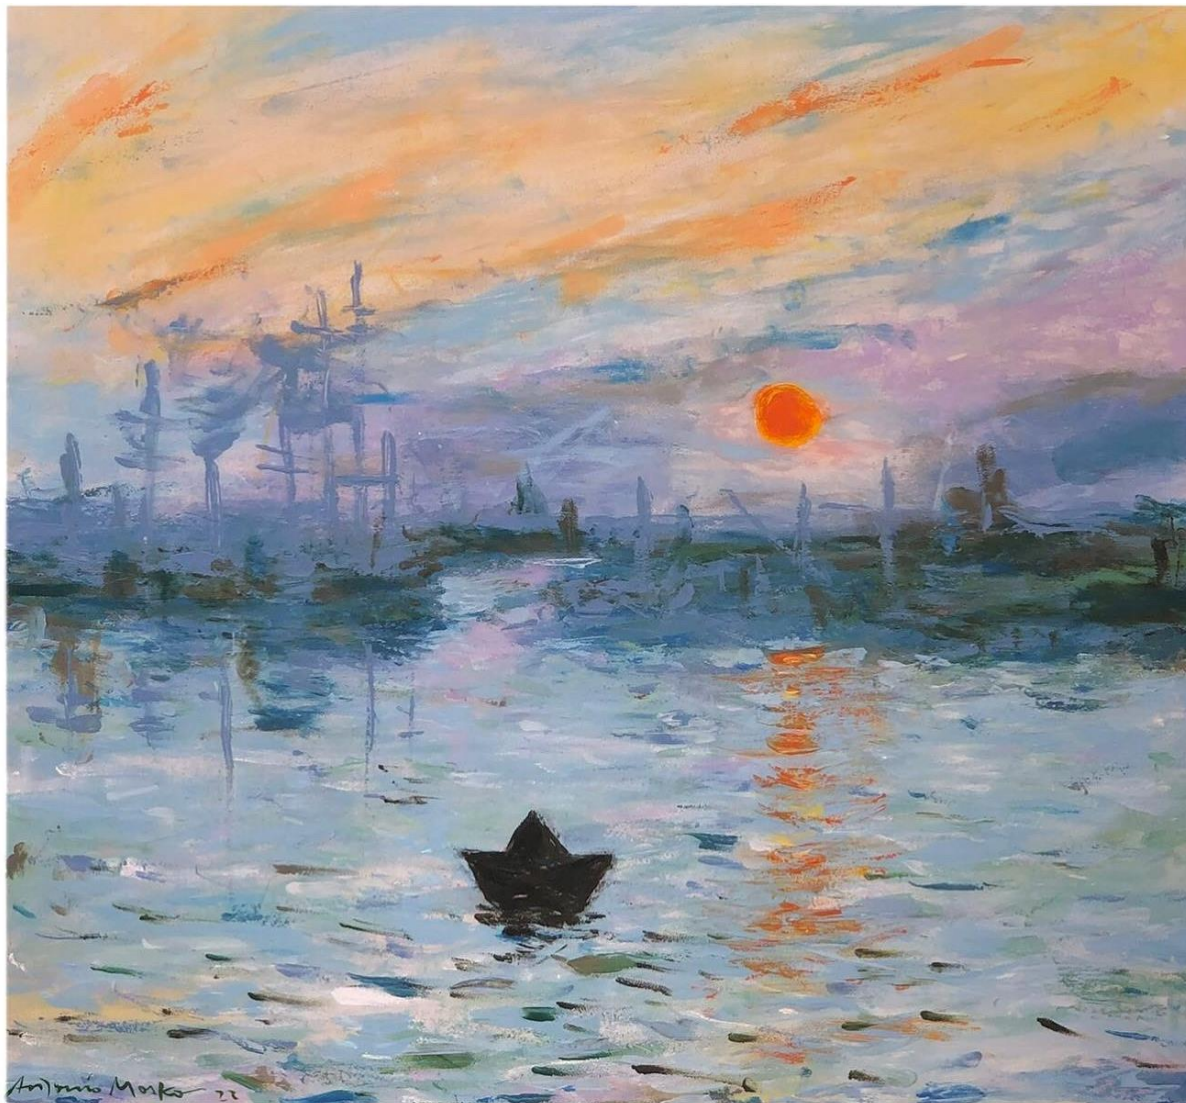

R\$ 400,00

Emergir

Spray e acrílica em madeira, 78x41cm 2023

R\$ 500,00

Nenúfares – Estudo a partir de Monet
Spray em lona sintética/painel 1,20X90cm - 2022

R\$ 2.000,00

DIGITAIS DE MONET - usando os dedos

Navegantes – a partir de “Impressão nascer do Sol” Monet
Spray em Eucatex 50X46cm - 2022