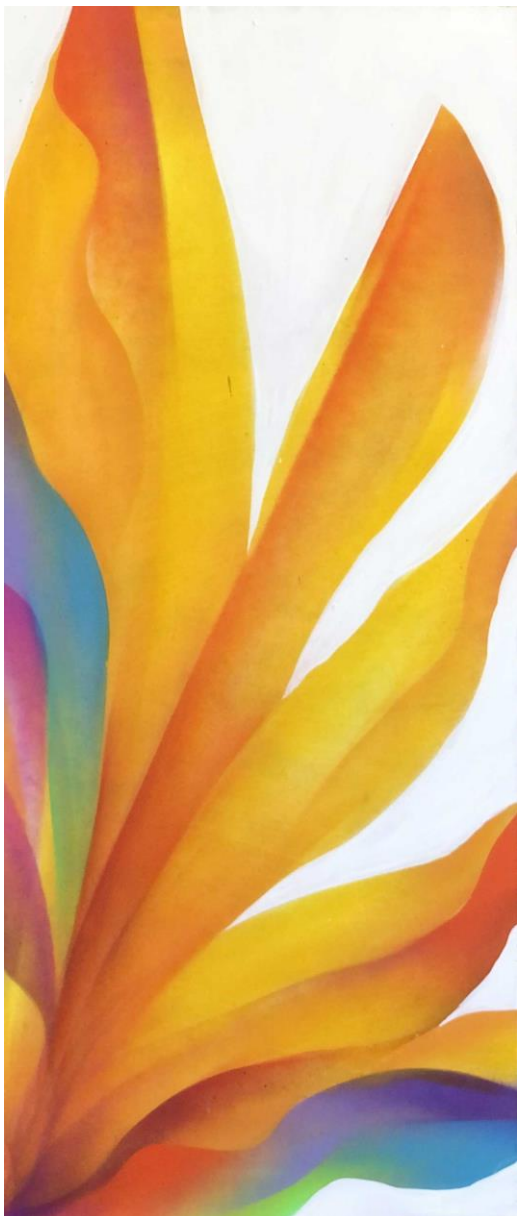

**Navegantes – Origami séries
(diversos por encomenda)**
Spray sobre papel 200g, origami
e remo de madeira esculpido a
mão, montados em moldura
caixa (vidro) 15x21cm.

R\$ 130,00 - cada

Flores

Douração com folha de ouro ou folha de prata em fita plástica em papel 200g pintado em spray, modelada em arame e montado em moldura caixa, 15x21cm.

R\$ 130,00

Flor com nebulosas – estudo – Laranja
Spray em Madeira 65X25cm - 2023 **R\$ 100,00**

Flor com nebulosas – estudo – rosa-lilás
Spray em lona 40X50cm - 2023

R\$ 130,00

Flor – nebulosas - estudo
Spray em Eucatex 52x41 - 2024