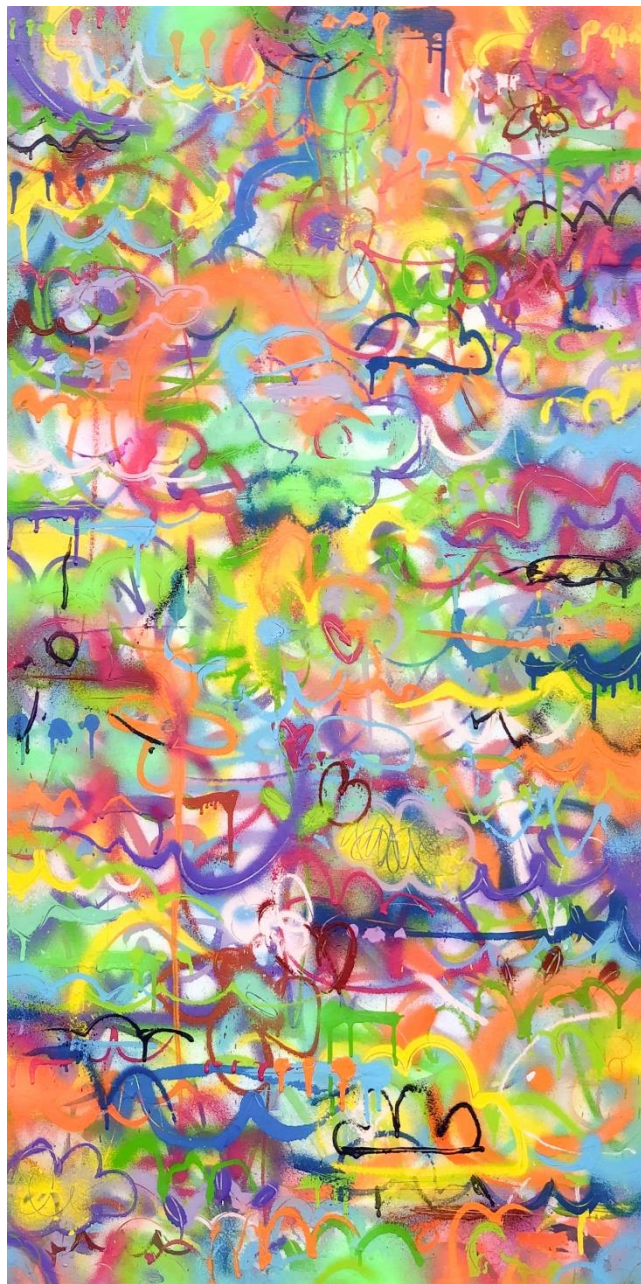

Cumulus – N13
Spray em tela 1,20X60cm - 2023 **R$ 800,00**