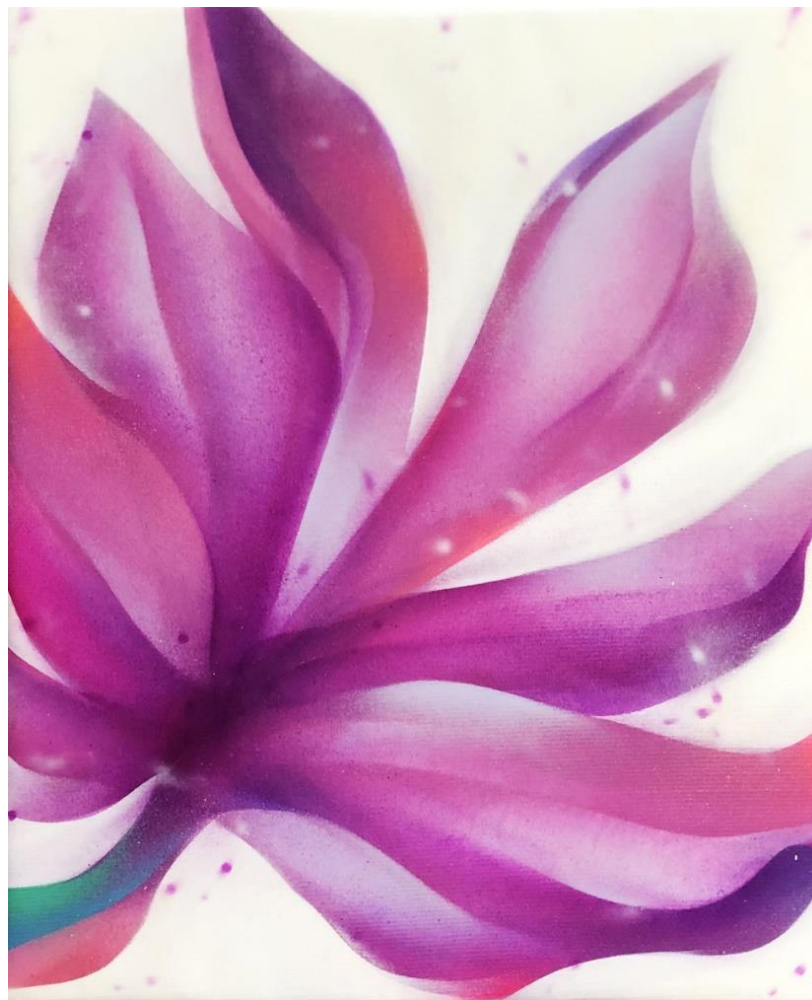

R\$ 130,00

Flor com nebulosas – estudo – Laranja
Spray em Madeira 65X25cm - 2023 **R\$ 100,00**

Flor com nebulosas – estudo – rosa-lilás
Spray em lona 40X50cm - 2023

R\$ 130,00

Flor – nebulosas - estudo
Spray em Eucatex 52x41 - 2024