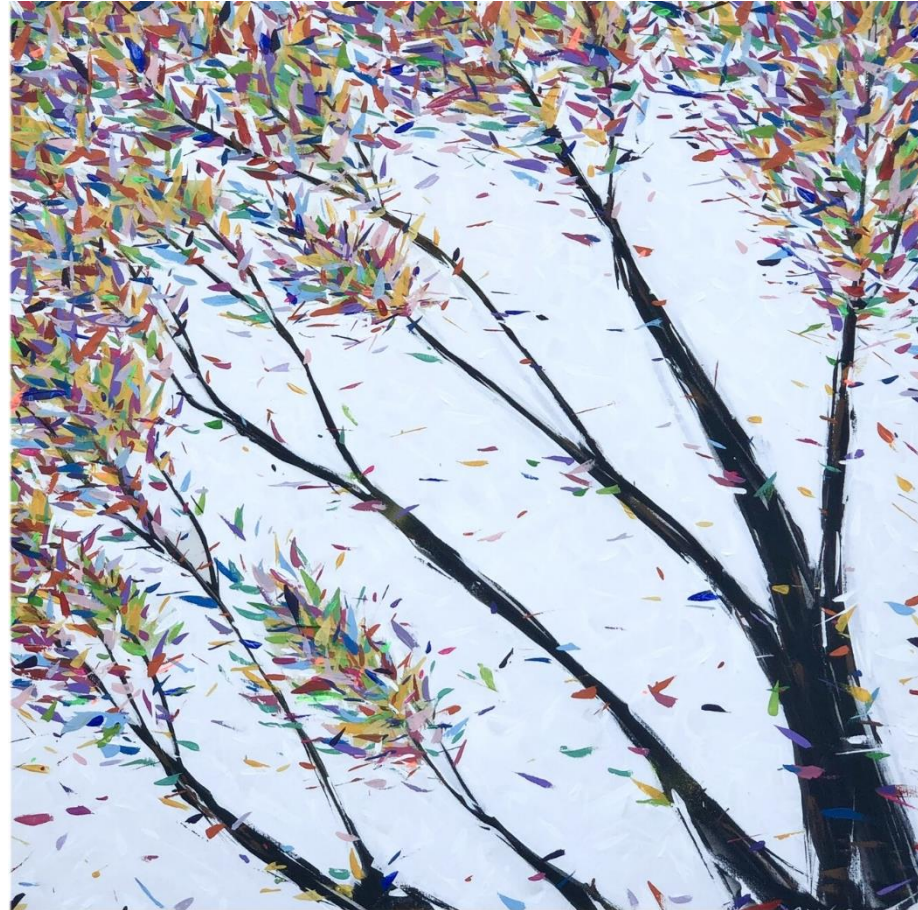

ADOR #2

Spray e acrílica em tela – 80X60cm – 2022

R\$ 500,00

ENCOMENDAS

Buda - Cumulus
Spray e acrílica em tela painel 1.00x80cm - 2021.

Ipê - Cumulus
Spray e acrílica em tela painel 1.00x1.00cm - 2022.

Vader- Cumulus
Spray e acrílica em tela painel 1.00x80cm - 2021.