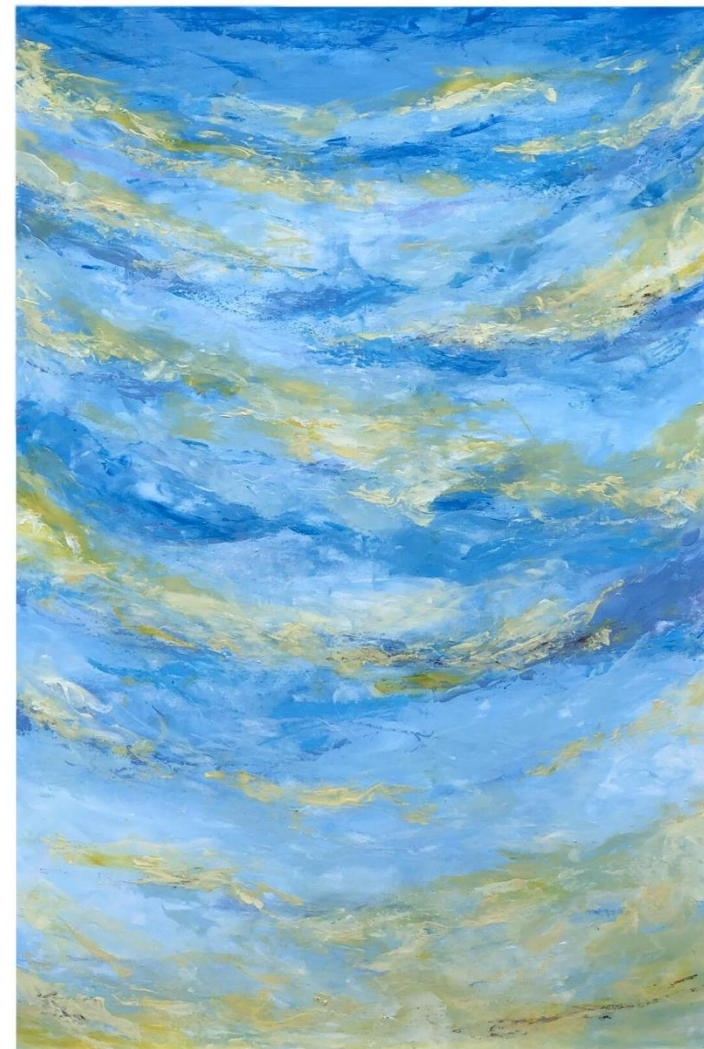

Estudo ST – Céu Monet
Spray em Eucatex 46X32cm - 2022

R$ 150,00