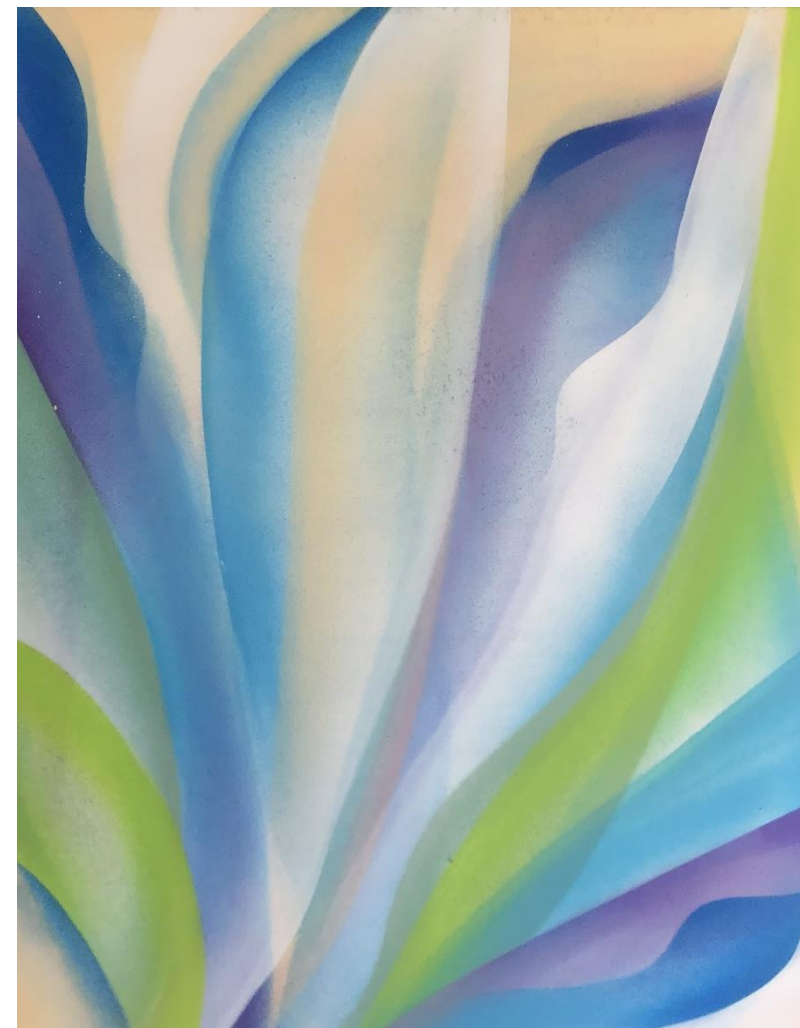

R\$ 130,00

Flor com nebulosas – estudo – Laranja
Spray em Madeira 65X25cm - 2023 **R\$ 100,00**

Flor com nebulosas – estudo – rosa-lilás
Spray em lona 40X50cm - 2023

R\$ 130,00

Flor – nebulosas - estudo
Spray em Eucatex 52x41 - 2024