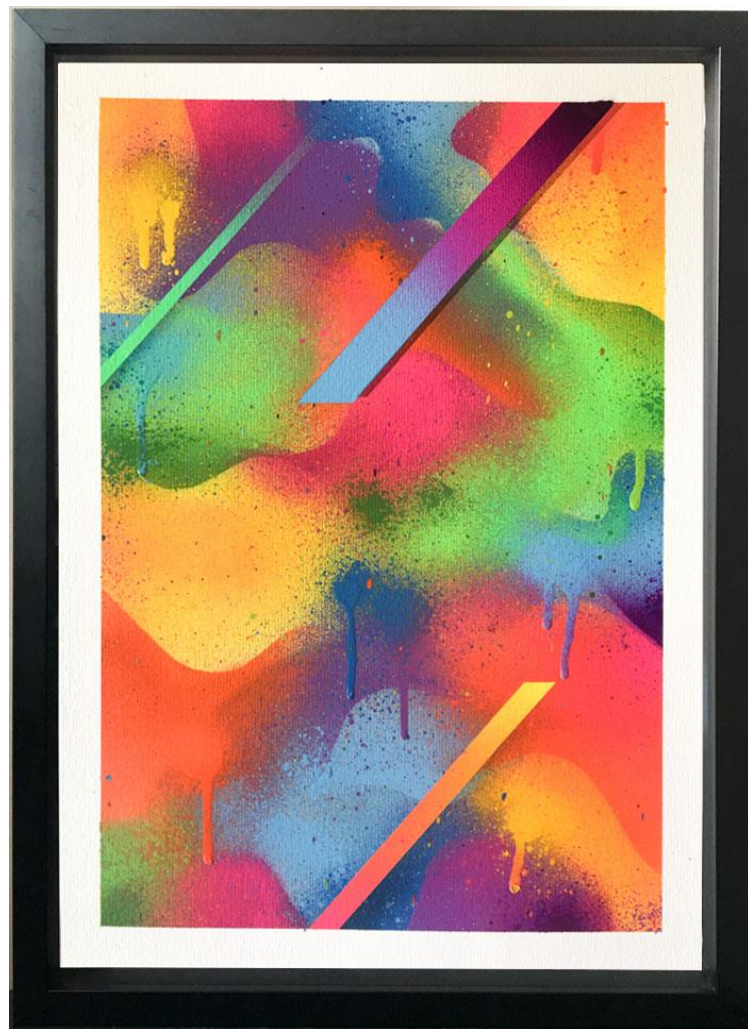

Sem título
29,7x42cm – 2019 –Spray sobre papel Canson
300gsm.

R$ 150,00