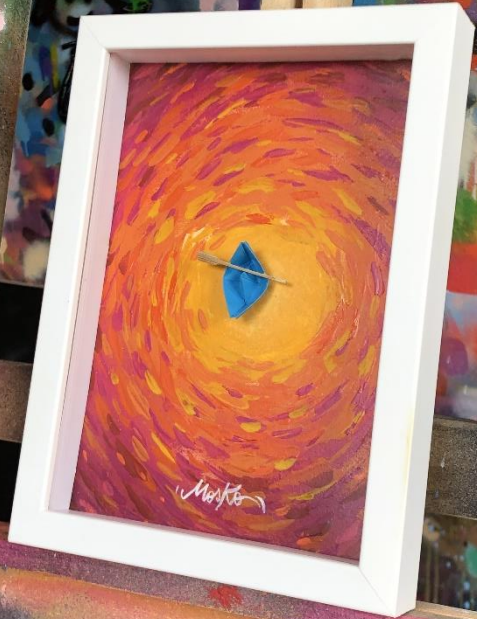

**Navegantes – Origami séries
(diversos por encomenda)**
Spray sobre papel 200g, origami
e remo de madeira esculpido a
mão, montados em moldura
caixa (vidro) 15x21cm.

R\$ 130,00 - cada

Flores

Douração com folha de ouro ou folha de prata em fita plástica em papel 200g pintado em spray, modelada em arame e montado em moldura caixa, 15x21cm.

R\$ 130,00

Flor com nebulosas – estudo – Laranja
Spray em Madeira 65X25cm - 2023 **R\$ 100,00**

Flor com nebulosas – estudo – rosa-lilás
Spray em lona 40X50cm - 2023

R\$ 130,00

Flor – nebulosas - estudo
Spray em Eucatex 52x41 - 2024

R\$ 140,00

Ipe séries – Cumulus
Spray em lona 80X60cm - 2023

R\$ 200,00

Ipe séries – Azul Nublado
Spray em madeira 60X42cm - 2023

R\$ 130,00

Ipe séries – Laranja e Rosa
Spray em madeira 60X42cm - 2023

R\$ 130,00