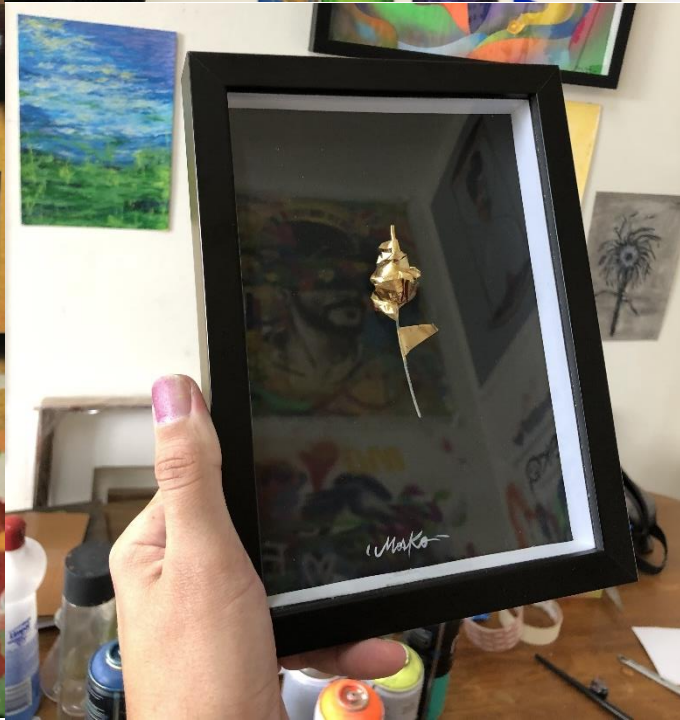

**Navegantes – Origami séries
(diversos por encomenda)**
Spray sobre papel 200g, origami
e remo de madeira esculpido a
mão, montados em moldura
caixa (vidro) 15x21cm.

R\$ 130,00 - cada

Flores

Douração com folha de ouro ou folha de prata em fita plástica em papel 200g pintado em spray, modelada em arame e montado em moldura caixa, 15x21cm.

R\$ 130,00

Flor com nebulosas – estudo – Laranja
Spray em Madeira 65X25cm - 2023 **R\$ 100,00**

Flor com nebulosas – estudo – rosa-lilás
Spray em lona 40X50cm - 2023

R\$ 130,00

Flor – nebulosas - estudo
Spray em Eucatex 52x41 - 2024