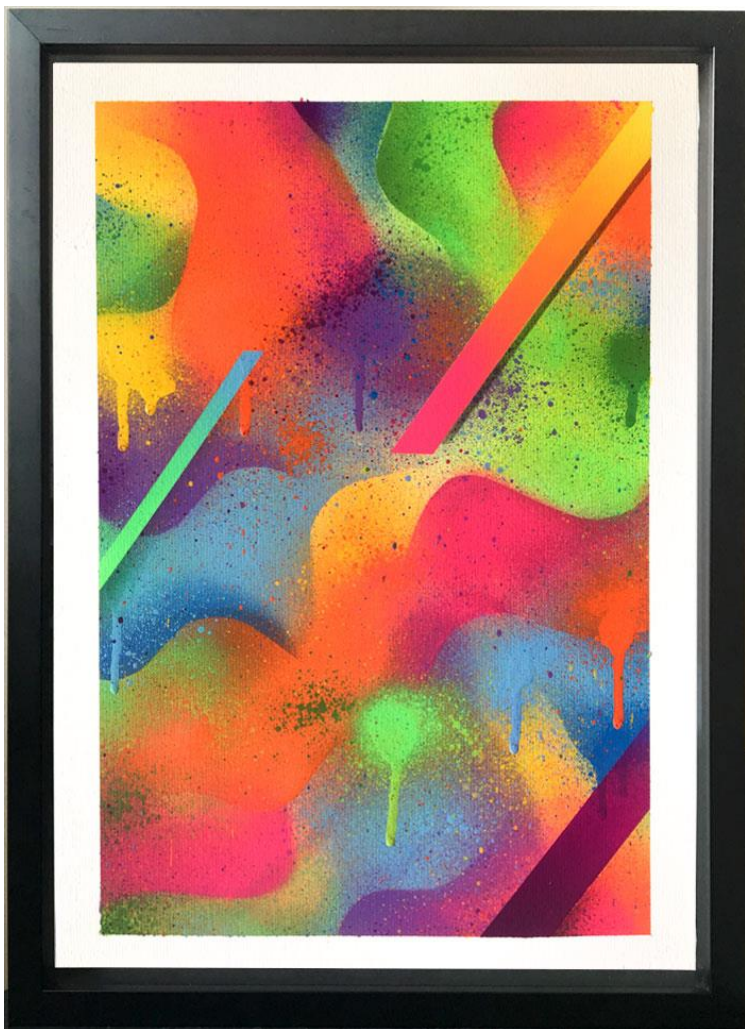

R\$ 1.000,00

Tempo - Cumulus

Spray e giz de cera sobre madeira eucatex, 48X35cm – 2022

R\$ 140,00

Casinha com cerca elétrica - Cumulus

Spray e giz de cera sobre madeira eucatex, 45X45cm – 2022

R\$ 140,00

Flor - Cumulus

Spray , giz de cera e acrílica sobre madeira eucatex, 48X35cm – 2022

R\$ 140,00

Menino - Cumulus

Spray , acrílica e giz de cera sobre madeira eucatex, 48X35cm – 2022

R\$ 140,00

Sem título
29,7x42cm – 2019 –Spray sobre papel Canson
300gsm.