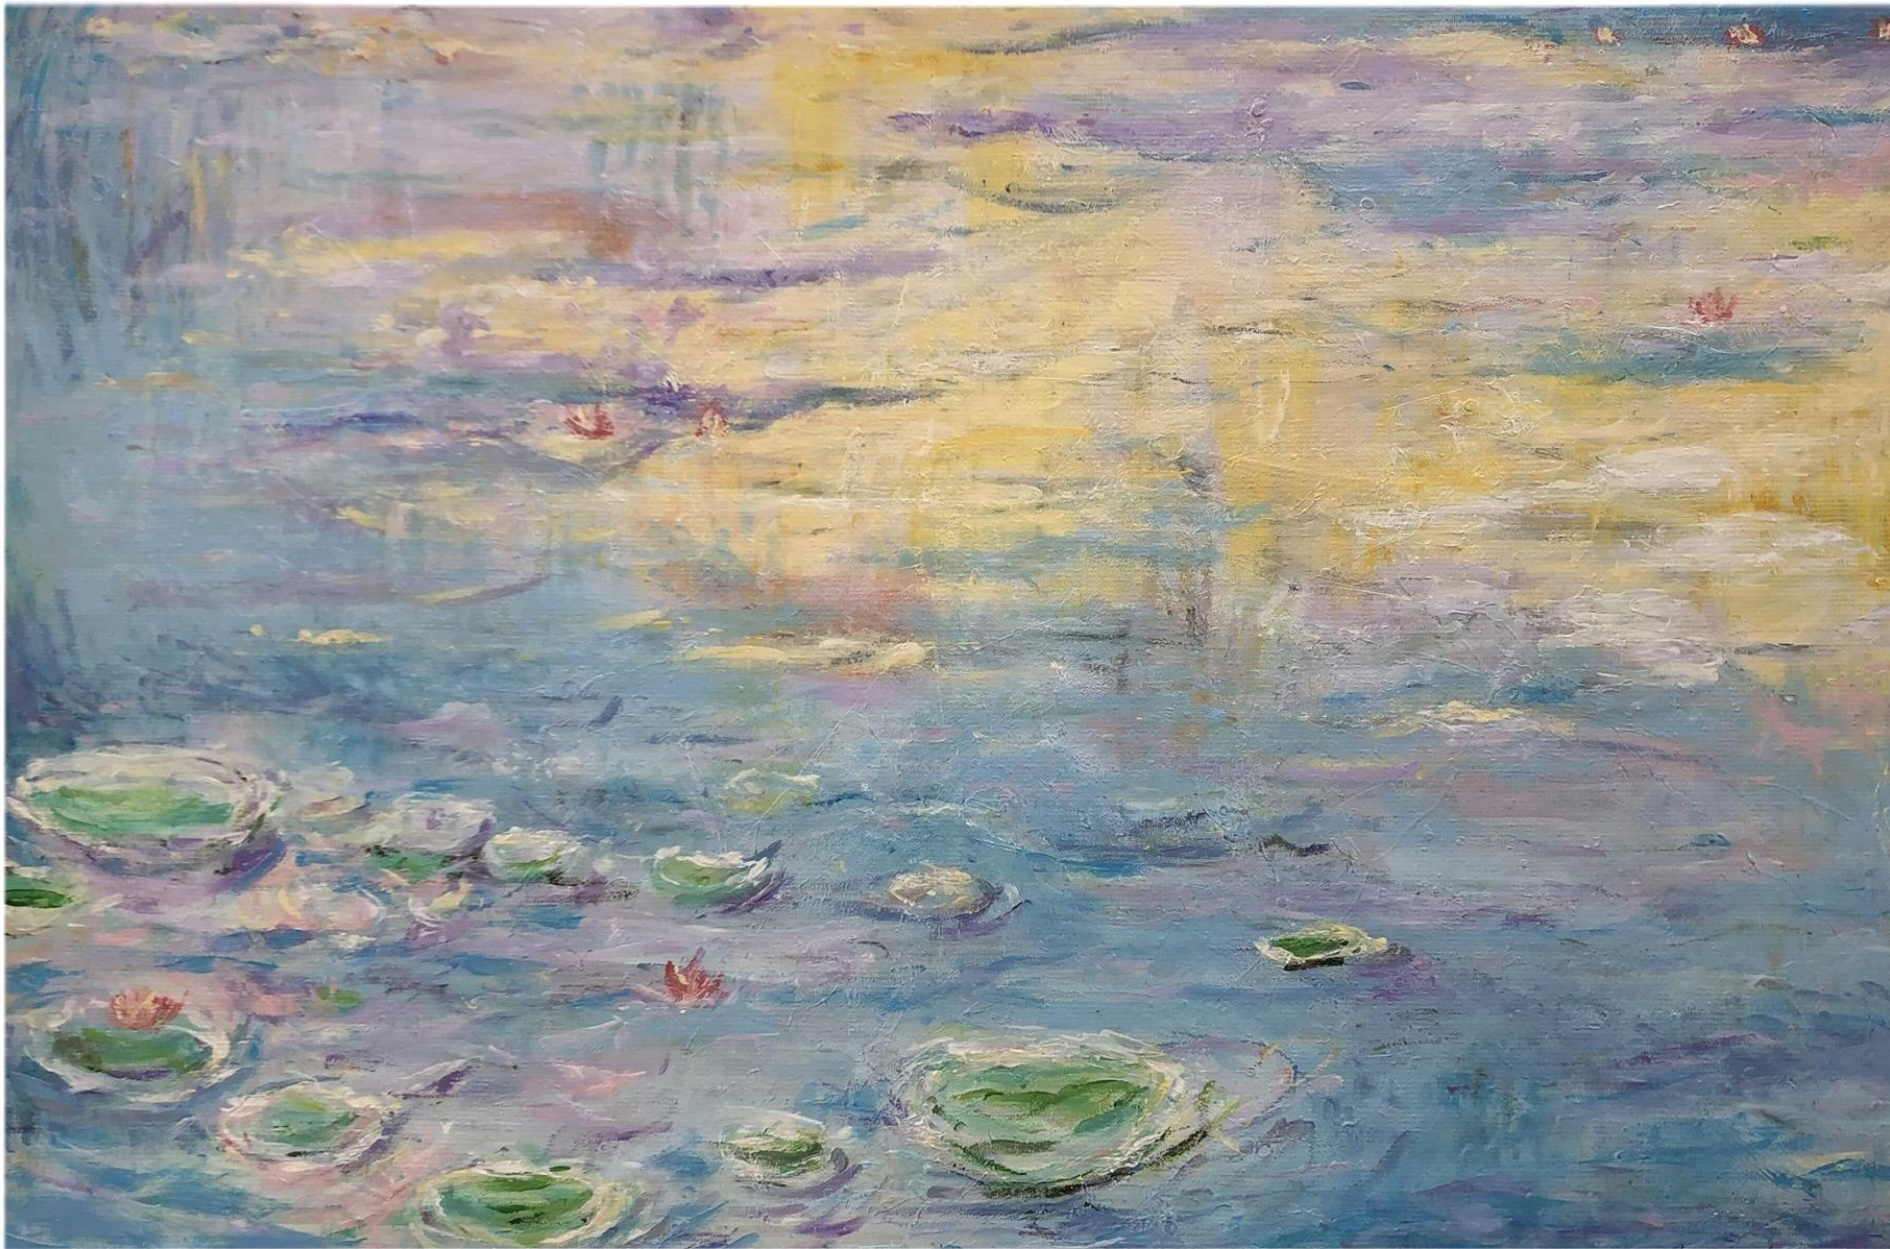

R\$ 400,00

Emergir

Spray e acrílica em madeira, 78x41cm 2023

R\$ 500,00

Nenúfares – Estudo a partir de Monet
Spray em lona sintética/painel 1,20X90cm - 2022

R\$ 2.000,00

DIGITAIS DE MONET - usando os dedos

Navegantes – a partir de “Impressão nascer do Sol” Monet
Spray em Eucatex 50X46cm - 2022