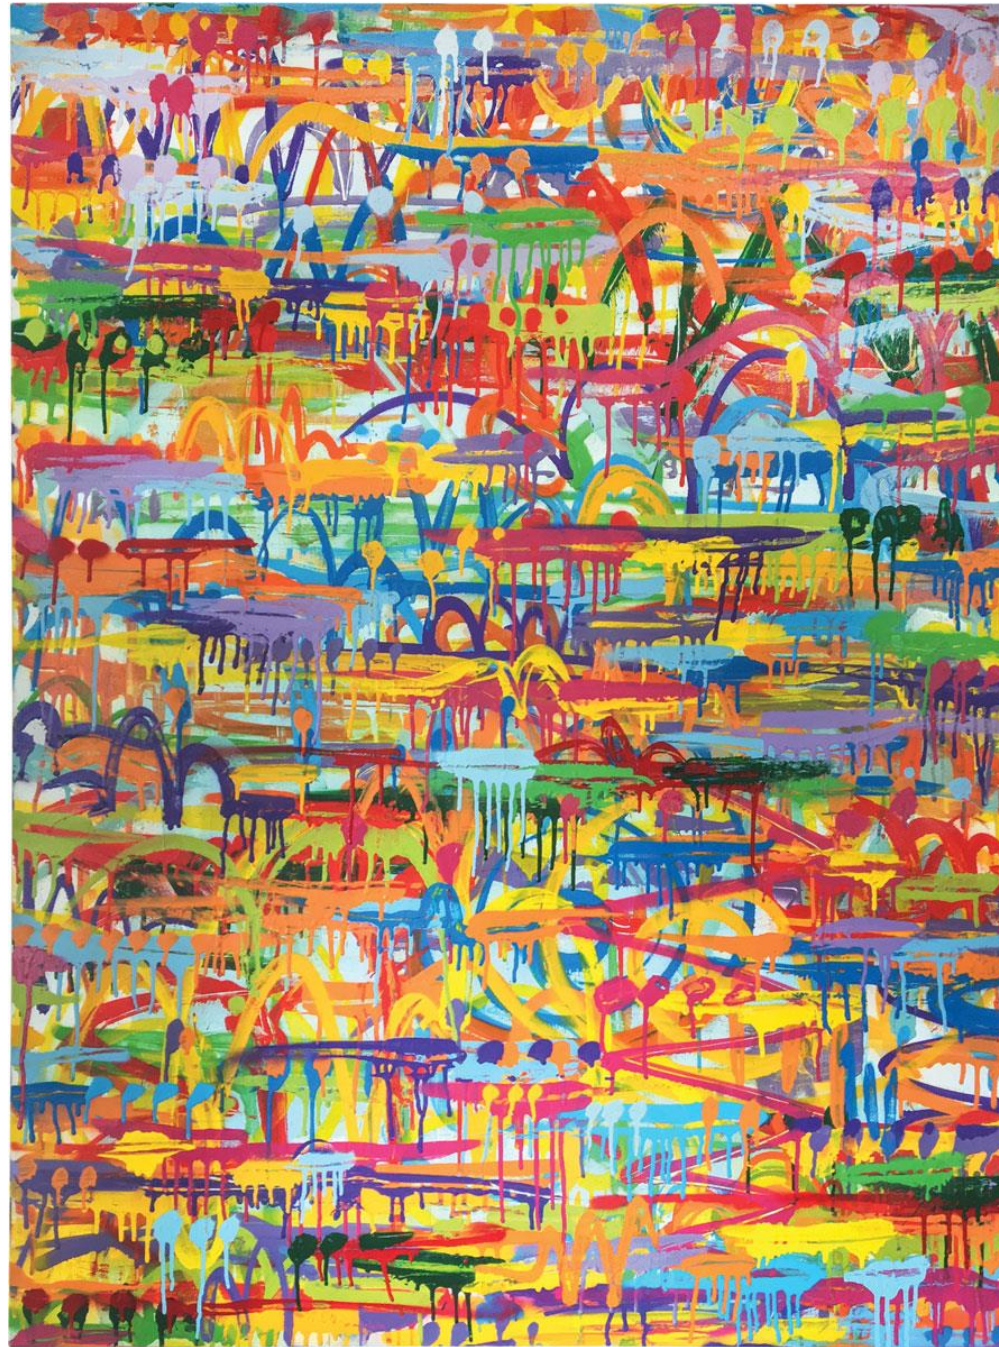

DESVIO DE COR SÉRIE

Equilíbrio em Movimento

Spray e acrílica sobre tela painel. 1.00x80cm.

Antonio Mosko e Dom Ramalho – Expo “Nirvana” 2021

R\$ 5.000,00

Cumulus em cores

Tela painel 1,20x90cm –
2016 – Spray sobre tela.

notas: *Exposição Cumulus*
2016.

Exposição “Múltiplas
Perspectivas” ArtLab
Gallery – 2016.

SAV – Salão Artes Vinhedo,
2019

Marcelo Neves Art Gallery
2020

R\$ 10.000,00

Frida com flores Mosko

Spray, acrílica giz seco e oleoso em tela painel 1,00X80cm - 2022