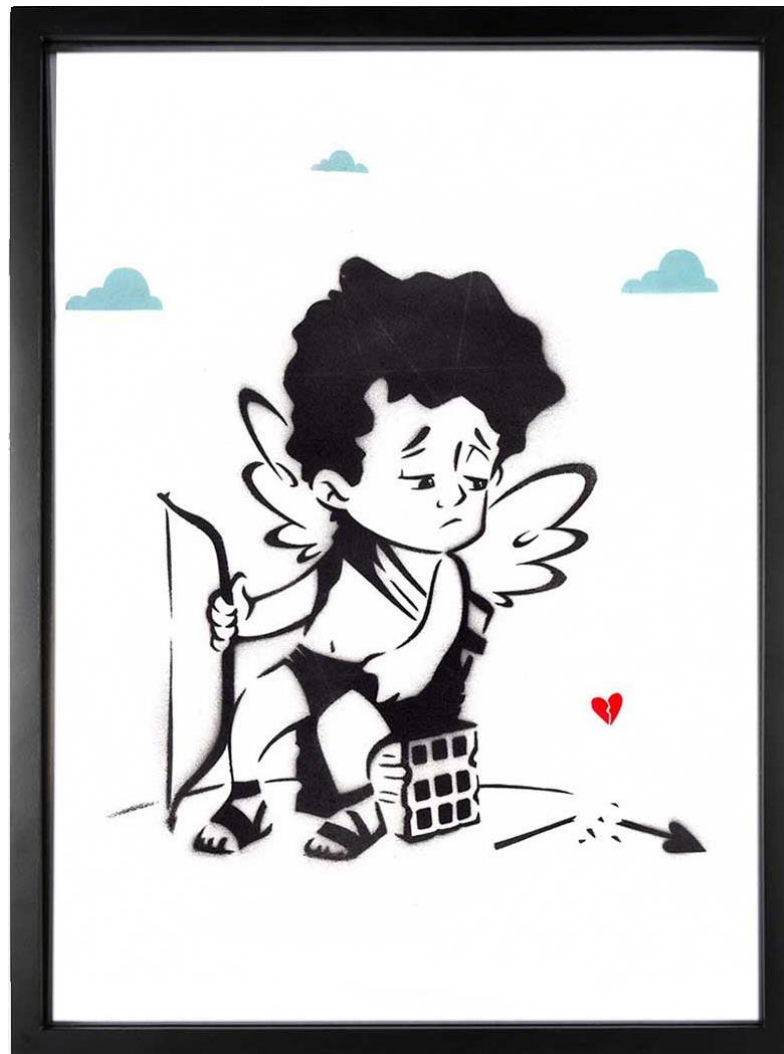

Sem munição

Stencil Sobre papel especial 200g A3: 29,7x42cm –
2014 – **números disponíveis: 01 e 04**

*Série de apenas 5 cópias únicas em stêncil
produzidas em 2014. Exposição “cumulus” 2016

R$ 100,00