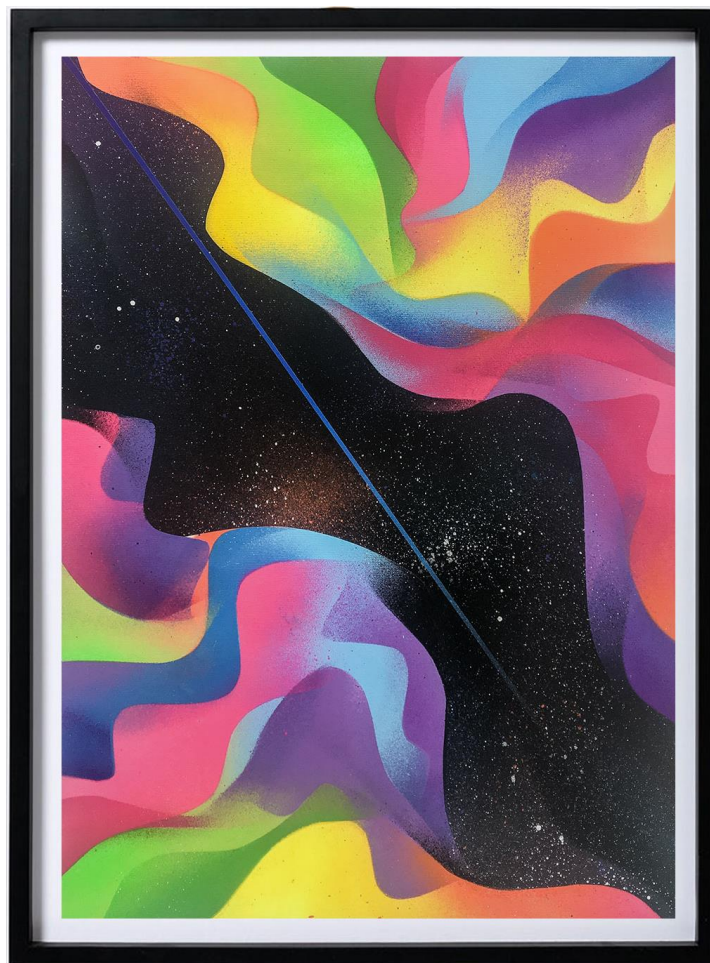

Stencil Sobre papel especial 300g A3: 29,7x42cm –
2019 – **números disponíveis: 02 ao 05**

*Série de apenas 5 cópias únicas em stêncil
produzidas em 2019.

R\$ 100,00

Desvio de cores – sem título

A3 - 29x42,7cm – 2018 – Spray sobre papel
Fabriano 300gsm
Exposições: *Spectrum Miami – 2019 EUA*

R\$ 500,00

Nebulosa Espacial 01

A3 29x42,7cm – 2019 – Spray sobre papel
Fabriano 300gsm.

R\$ 200,00

Desvio de Cores N3

Spray sobre tela painel 1.00X80cm – 2021
Exposições: *Galeria Detalhe 2021*

R\$ 3.000,00

DESVIO DE COR SÉRIE

Equilíbrio em Movimento

Spray e acrílica sobre tela painel. 1.00x80cm.

Antonio Mosko e Dom Ramalho – Expo “Nirvana” 2021

R\$ 5.000,00

Cumulus em cores

Tela painel 1,20x90cm –
2016 – Spray sobre tela.